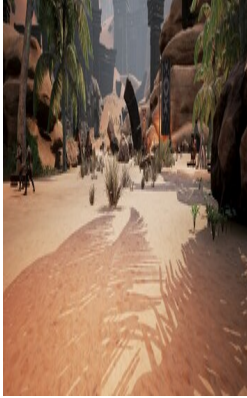

# Trapsers Ende

Die Siedlung der Darfari ist eine NPC Stadt.

Trapsers Ende ist eher ein größeres Dorf, aber gleichzeitig eines der dicht besiedelsten Lager der [Darfari Kannibalen](#). Größer ist vielleicht noch der [Darfari Tempel](#).

Dieses Lager liegt am südwestlichen Ende des großen Flusses. Seid vorsichtig, wenn ihr es dort hin wagen wollt, denn sie wohnen dort in einer großen Anzahl.

Durch das Plündern ihrer Körper oder Kisten könnt ihr [Pflanzenfaser](#), [Holz](#), [Rinde](#), [Ast](#), oder [Sandstein](#) erhalten. Seltener findet man auch [Eisenstein](#).