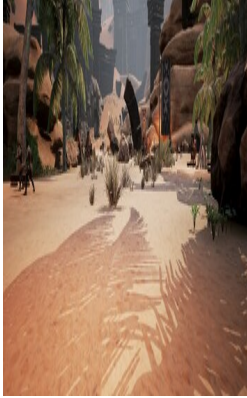

Trapsers Ende

Die Siedlung der Darfari ist eine NPC Stadt.

Trapsers Ende ist eher ein größeres Dorf, aber gleichzeitig eines der dicht besiedelsten Lager der [Darfari Kannibalen](#). Größer ist vielleicht noch der [Darfari Tempel](#).

Dieses Lager liegt am südwestlichen Ende des großen Flusses. Seid vorsichtig, wenn ihr es dort hin wagen wollt, denn sie wohnen dort in einer großen Anzahl.

Durch das Plündern ihrer Körper oder Kisten könnt ihr [Pflanzenfaser](#), [Holz](#), [Rinde](#), [Ast](#), oder [Sandstein](#) erhalten. Seltener findet man auch [Eisenstein](#).