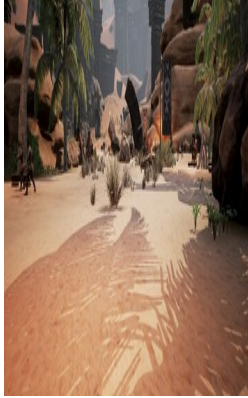

Trapsers Ende

Die Siedlung der Darfari ist eine NPC Stadt.

Trapsers Ende ist eher ein größeres Dorf, aber gleichzeitig eines der dicht besiedelsten Lager der [Darfari Kannibalen](#). Größer ist vielleicht noch der [Darfari Tempel](#).

Dieses Lager liegt am südwestlichen Ende des großen Flusses. Seid vorsichtig, wenn ihr es dort hin wagen wollt, denn sie wohnen dort in einer großen Anzahl.

Durch das Plündern ihrer Körper oder Kisten könnt ihr [Pflanzenfaser](#), [Holz](#), [Rinde](#), [Ast](#), oder [Sandstein](#) erhalten. Seltener findet man auch [Eisenstein](#).