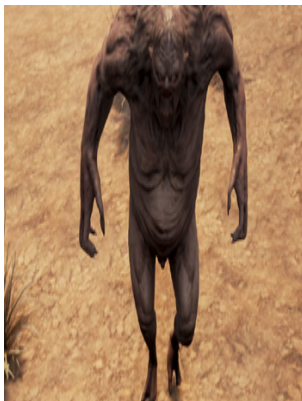

Lebenspunkte Rüstungswert Verteidigungswert:
:

55 13 0

Typ: Gruppe: Temperament:
Monster Dämon Aggressiv

Drops:
[Tierhaut](#),
[Wildfleisch](#),
[Knochen](#)

Name [Kaninchen](#)
:

Bild: