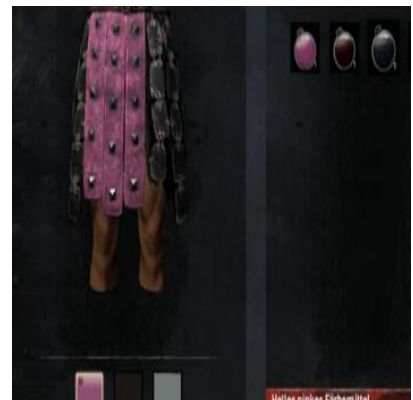

1x cimrierblaues Färbemittel (1x [Wüstenbeere](#)) + [Heller Färbezusatz](#)

Helles lohfarbenes  
Färbemittel

Helles olivgrünes  
Färbemittel

Helles pinkes Färbemittel

1x Pinkes Färbemittel (1x Asuras Ruhm) +  
[Heller Färbezusatz](#)

Helles samtbraunes  
Färbemittel

Hellgelbes Färbemittel

1x Gelbes Färbemittel (5x [Schwefel](#)) + 1x [Heller Färbezusatz](#)

Hellgraues Färbemittel

1x Graues Färbemittel (1x Graublütige Lupine) + 1x [Heller Färbezusatz](#)