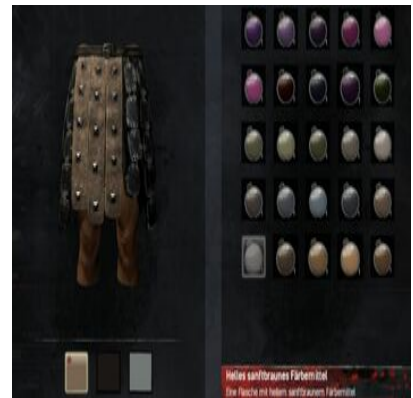

Hellbraunes Färbemittel

1x Hellbraunes Färbemittel (5x [Samen](#)) + 1x  
[Heller Färbezusatz](#)

Helles aschefarbenes  
Färbemittel

1x Aschefarbenes Färbemittel (1x Harz) + 1x  
[Heller Färbezusatz](#)

Helles cimrierblaues  
Färbemittel

1x cimrierblaues Färbemittel (1x  
[Wüstenbeere](#)) + [Heller Färbezusatz](#)

Helles lohfarbenes  
Färbemittel

Helles olivgrünes  
Färbemittel

Helles pinkes Färbemittel    1x Pinkes Färbemittel (1x Asuras Ruhm) +  
[Heller Färbezusatz](#)

Helles samtbraunes  
Färbemittel

Hellgelbes Färbemittel

1x Gelbes Färbemittel (5x [Schwefel](#)) + 1x [Heller Färbezusatz](#)

Hellgraues Färbemittel

1x Graues Färbemittel (1x Graublütige Lupine) + 1x [Heller Färbezusatz](#)