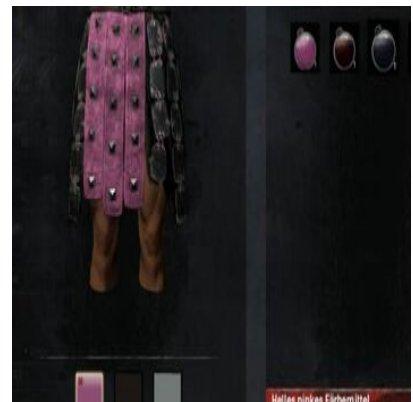

1x cimrierblaues Färbemittel (1x [Wüstenbeere](#)) + [Heller Färbezusatz](#)

Helles lohfarbenes
Färbemittel

Helles olivgrünes
Färbemittel

Helles pinkes Färbemittel 1x Pinkes Färbemittel (1x Asuras Ruhm) +
[Heller Färbezusatz](#)

Helles samtbraunes
Färbemittel

Hellgelbes Färbemittel

1x Gelbes Färbemittel (5x [Schwefel](#)) + 1x [Heller Färbezusatz](#)

Hellgraues Färbemittel

1x Graues Färbemittel (1x Graublütige Lupine) + 1x [Heller Färbezusatz](#)