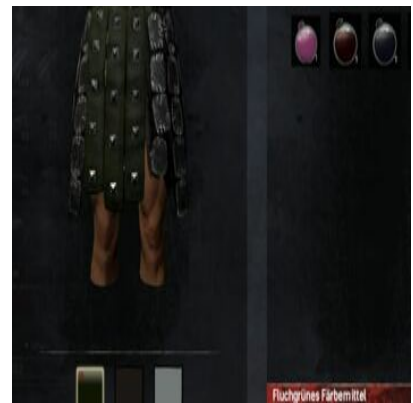

Dunkles lohfarbenes
Färbemittel

Dunkles olivgrünes
Färbemittel

Dunkles pinkes Färbemittel 1x Pinkes Färbemittel (1x Asuras Ruhm) +
[Dunkler Färbezusatz](#)

Dunkles samtbraunes
Färbemittel

Fluchgrünes Färbemittel 1x [Wundsekret](#)