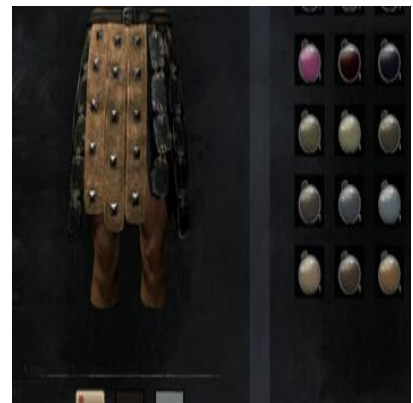

Gelbes Färbemittel 5x [Schwefel](#)

Graues Färbemittel 1x Graublütige Lupine

Grünes Färbemittel 20x [Pflanzenfaser](#)

Hellblaues Färbemittel

1x Hellblaues Färbemittel (1x [Echter Indigo](#))
+ 1x [Heller Färbezusatz](#)

Hellbraunes Färbemittel

1x Hellbraunes Färbemittel (5x [Samen](#)) + 1x [Heller Färbezusatz](#)

Helles aschefarbenes Färbemittel

1x Aschefarbenes Färbemittel (1x Harz) + 1x [Heller Färbezusatz](#)

Helles cimrierblaues Färbemittel

1x cimrierblaues Färbemittel (1x [Wüstenbeere](#)) + [Heller Färbezusatz](#)

Helles lohfarbenes
Färbemittel

Helles olivgrünes
Färbemittel

Helles pinkes Färbemittel

1x Pinkes Färbemittel (1x Asuras Ruhm) +
[Heller Färbezusatz](#)

Helles samtbraunes
Färbemittel

Hellgelbes Färbemittel

1x Gelbes Färbemittel (5x [Schwefel](#)) + 1x [Heller Färbezusatz](#)

Hellgraues Färbemittel

1x Graues Färbemittel (1x Graublütige Lupine) + 1x [Heller Färbezusatz](#)