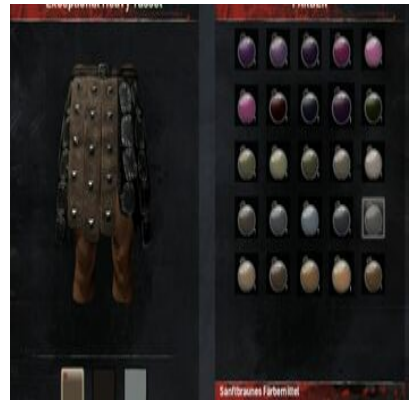

Höllpurpurnes
Färbemittel

1x [Wüstenbeere](#) + 1 Hochlandbeere

Lohfarbenes Färbemittel

Mitternachtsblaues Färbemittel

1x Mitternachtsblaue Blume

Olivgrünes Färbemittel

Orangenes Färbemittel

1x Orangener Phykos

Pinkes Färbemittel

1x Asuras Ruhm

Rotes Färbemittel

1x Rote Schildlaus

Samtbraunes Färbemittel

Tiefrotes Färbemittel

1x Hochlandbeeren

Türkises Färbemittel

1x Leuchtschleim

Violettes Färbemittel

1x Falsche Alraune