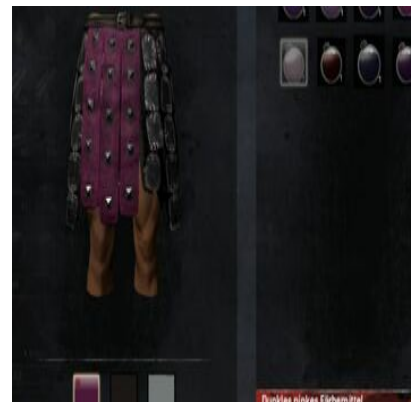

Dunkelrotes Färbemittel

1x rotes Färbemittel (1x Rote Schildlaus) + 1x [Dunkler Färbezusatz](#)

Dunkeltürkises Färbemittel 1x Türkises Färbemittel (1x Leuchtschleim) +
1x [Dunkler Färbezusatz](#)

Dunkelviolettes Färbemittel 1x Violettes Färbemittel (1x Falsche Alraune)
+ 1x [Dunkler Färbezusatz](#)

Dunkles aschefarbenes Färbemittel 1x Aschefarbenes Färbemittel (1x Harz) + 1x
[Dunkler Färbezusatz](#)

Dunkles cimmerierblaues Färbemittel 1 Cimmerierblaues Färbemittel (1x
[Wüstenbeeren](#)) + [Dunkler Färbezusatz](#)

Dunkles lohfarbenes
Färbemittel

Dunkles olivgrünes
Färbemittel

Dunkles pinkes Färbemittel 1x Pinkes Färbemittel (1x Asuras Ruhm) +
[Dunkler Färbezusatz](#)

Dunkles samtbraunes
Färbemittel

Fluchgrünes Färbemittel 1x [Wundsekret](#)