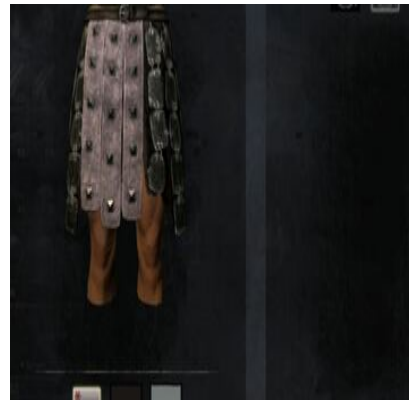

Hellviolette Färbemittel

1x Violette Färbemittel (1x Falsche Alraune)
+ 1x [Heller Färbezusatz](#)