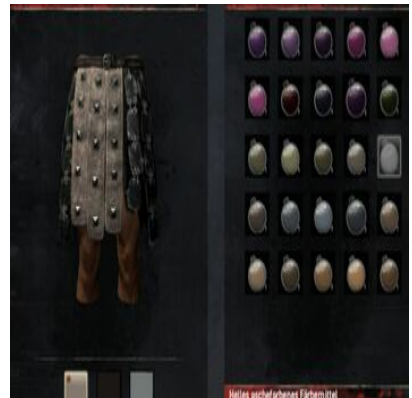

Dunkles lohfarbenes
Färbemittel

Dunkles olivgrünes
Färbemittel

Dunkles pinkes Färbemittel 1x Pinkes Färbemittel (1x Asuras Ruhm) +
[Dunkler Färbezusatz](#)

Dunkles samtbraunes
Färbemittel

Fluchgrünes Färbemittel 1x [Wundsekret](#)

Gelbes Färbemittel 5x [Schwefel](#)

Graues Färbemittel 1x Graublütige Lupine

Grünes Färbemittel 20x [Pflanzenfaser](#)

Hellblaues Färbemittel

1x Hellblaues Färbemittel (1x [Echter Indigo](#))
+ 1x [Heller Färbezusatz](#)

Hellbraunes Färbemittel

1x Hellbraunes Färbemittel (5x [Samen](#)) + 1x
[Heller Färbezusatz](#)

Helles aschefarbenes
Färbemittel

1x Aschefarbenes Färbemittel (1x Harz) + 1x
[Heller Färbezusatz](#)

Helles cimrierblaues
Färbemittel