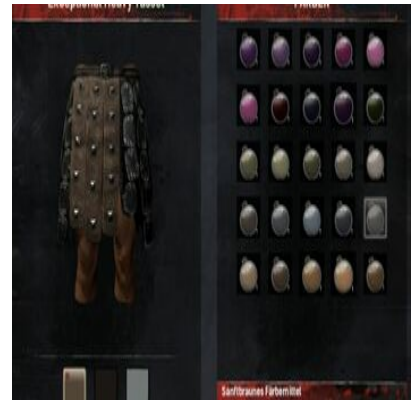

Höllpurpurnes
Färbemittel

1x [Wüstenbeere](#) + 1 Hochlandbeere

Lohfarbenes Färbemittel

Mitternachtsblaues Färbemittel

1x Mitternachtsblaue Blume

Olivgrünes Färbemittel

Orangenes Färbemittel

1x Orangener Phykos

Pinkes Färbemittel

1x Asuras Ruhm

Rotes Färbemittel

1x Rote Schildlaus

Samtbraunes Färbemittel

Tiefrotes Färbemittel

1x Hochlandbeeren

Türkises Färbemittel

1x Leuchtschleim

Violettes Färbemittel

1x Falsche Alraune