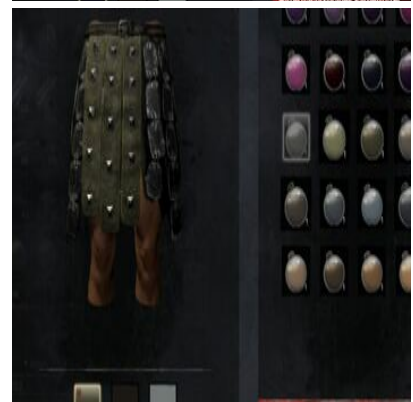

1x Türkises Färbemittel (1x Leuchtschleim) +
1x [Heller Färbezusatz](#)

Hellorangenes Färbemittel

1x Orangenes Färbemittel (1x Orangener
Phykos) + 1x [Heller Färbezusatz](#)

Hellviolette Färbemittel

1x Violette Färbemittel (1x Falsche Alraune)
+ 1x [Heller Färbezusatz](#)

Höllpurpurnes
Färbemittel

1x [Wüstenbeere](#) + 1 Hochlandbeere

Lohfarbenes Färbemittel

Mitternachtsblaues
Färbemittel

1x Mitternachtsblaue Blume

Olivgrünes Färbemittel

Orangenes Färbemittel

1x Orangener Phykos