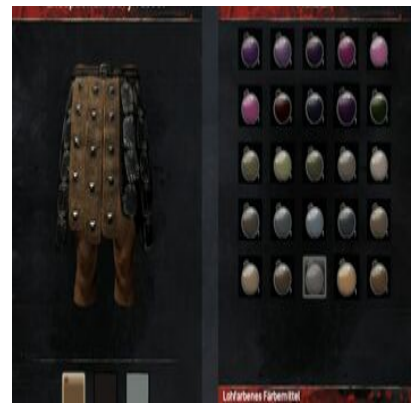

Helles samtbraunes
Färbemittel

Hellgelbes Färbemittel

1x Gelbes Färbemittel (5x [Schwefel](#)) + 1x [Heller Färbezusatz](#)

Hellgraues Färbemittel

1x Graues Färbemittel (1x Graublütige Lupine) + 1x [Heller Färbezusatz](#)

1x Türkises Färbemittel (1x Leuchtschleim) +
1x [Heller Färbezusatz](#)

Hellorangenes Färbemittel

1x Orangenes Färbemittel (1x Orangener
Phykos) + 1x [Heller Färbezusatz](#)

Hellviolette Färbemittel

1x Violette Färbemittel (1x Falsche Alraune)
+ 1x [Heller Färbezusatz](#)

Höllpurpurnes
Färbemittel

1x [Wüstenbeere](#) + 1 Hochlandbeere

Lohfarbenes Färbemittel

Mitternachtsblaues Färbemittel

1x Mitternachtsblaue Blume

Olivgrünes Färbemittel

Orangenes Färbemittel

1x Orangener Phykos