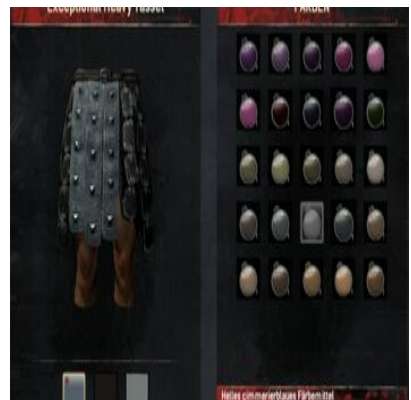

Gelbes Färbemittel 5x [Schwefel](#)

Graues Färbemittel 1x Graublütige Lupine

Grünes Färbemittel 20x [Pflanzenfaser](#)

Hellblaues Färbemittel

1x Hellblaues Färbemittel (1x [Echter Indigo](#))
+ 1x [Heller Färbezusatz](#)

Hellbraunes Färbemittel

1x Hellbraunes Färbemittel (5x [Samen](#)) + 1x [Heller Färbezusatz](#)

Helles aschefarbenes Färbemittel

1x Aschefarbenes Färbemittel (1x Harz) + 1x [Heller Färbezusatz](#)

Helles cimrierblaues Färbemittel

1x cimrierblaues Färbemittel (1x [Wüstenbeere](#)) + [Heller Färbezusatz](#)

Helles lohfarbenes
Färbemittel

Helles olivgrünes
Färbemittel

Helles pinkes Färbemittel 1x Pinkes Färbemittel (1x Asuras Ruhm) +
[Heller Färbezusatz](#)

Helles samtbraunes
Färbemittel

Hellgelbes Färbemittel

1x Gelbes Färbemittel (5x [Schwefel](#)) + 1x [Heller Färbezusatz](#)

Hellgraues Färbemittel

1x Graues Färbemittel (1x Graublütige Lupine) + 1x [Heller Färbezusatz](#)