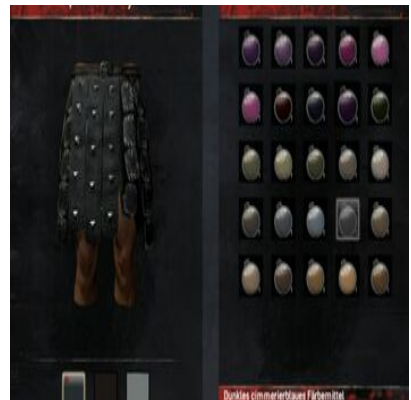

1x Graues Färbemittel (1x Graublütige Lupine) + 1x [Dunkler Färbezusatz](#)

Dunkelgrünes Färbemittel

1x Grünes Färbemittel (20x [Pflanzenfaser](#)) + 1x [Dunkler Färbezusatz](#)

Dunkelorange
Färbemittel

1x Oranges Färbemittel (1x Orangerer Phykos) + 1x [Dunkler Färbezusatz](#)

Dunkelrotes Färbemittel

1x rotes Färbemittel (1x Rote Schildlaus) + 1x [Dunkler Färbezusatz](#)

Dunkeltürkises Färbemittel 1x Türkises Färbemittel (1x Leuchtschleim) +
1x [Dunkler Färbezusatz](#)

Dunkelviolettes Färbemittel 1x Violettes Färbemittel (1x Falsche Alraune)
+ 1x [Dunkler Färbezusatz](#)

Dunkles aschefarbenes Färbemittel 1x Aschefarbenes Färbemittel (1x Harz) + 1x
[Dunkler Färbezusatz](#)

Dunkles cimmerierblaues Färbemittel 1 Cimmerierblaues Färbemittel (1x
[Wüstenbeeren](#)) + [Dunkler Färbezusatz](#)