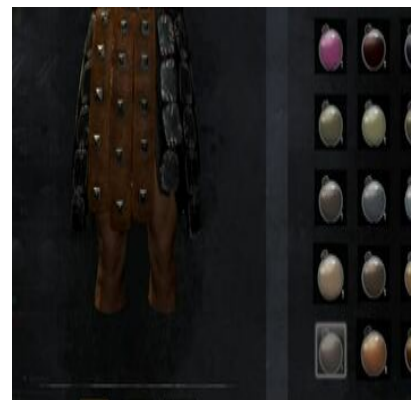

1x Türkises Färbemittel (1x Leuchtschleim) +
1x [Heller Färbezusatz](#)

Hellorangenes Färbemittel

1x Orangenes Färbemittel (1x Orangener
Phykos) + 1x [Heller Färbezusatz](#)

Hellviolette Färbemittel

1x Violette Färbemittel (1x Falsche Alraune)
+ 1x [Heller Färbezusatz](#)

Höllpurpurnes
Färbemittel

1x [Wüstenbeere](#) + 1 Hochlandbeere

Lohfarbenes Färbemittel

Mitternachtsblaues Färbemittel

1x Mitternachtsblaue Blume

Olivgrünes Färbemittel

Orangenes Färbemittel

1x Orangener Phykos