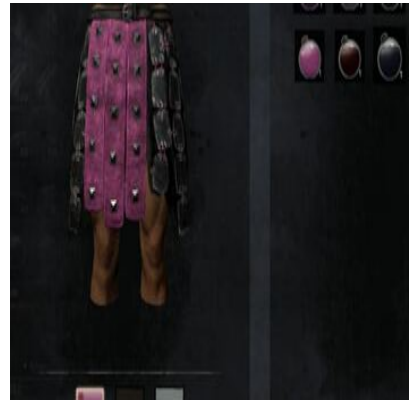

Pinkes Färbemittel

1x Asuras Ruhm