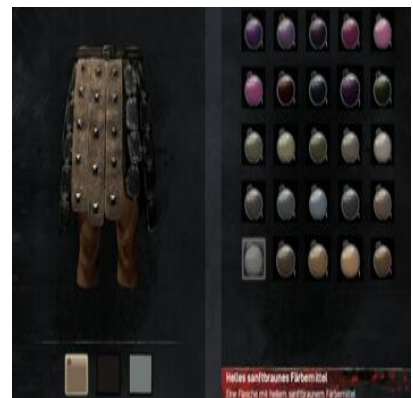

Hellbraunes Färbemittel

1x Hellbraunes Färbemittel (5x [Samen](#)) + 1x [Heller Färbezusatz](#)

Helles aschefarbenes Färbemittel

1x Aschefarbenes Färbemittel (1x Harz) + 1x [Heller Färbezusatz](#)

Helles cimrierblaues Färbemittel

1x cimrierblaues Färbemittel (1x [Wüstenbeere](#)) + [Heller Färbezusatz](#)

Helles lohfarbenes  
Färbemittel

Helles olivgrünes  
Färbemittel

Helles pinkes Färbemittel

1x Pinkes Färbemittel (1x Asuras Ruhm) +  
[Heller Färbezusatz](#)

Helles samtbraunes  
Färbemittel

Hellgelbes Färbemittel

1x Gelbes Färbemittel (5x [Schwefel](#)) + 1x [Heller Färbezusatz](#)

Hellgraues Färbemittel

1x Graues Färbemittel (1x Graublütige Lupine) + 1x [Heller Färbezusatz](#)