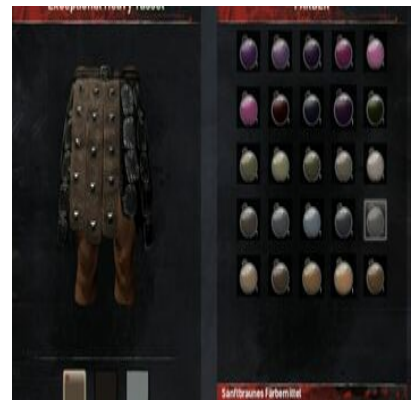

Höllpurpurnes
Färbemittel

1x [Wüstenbeere](#) + 1 Hochlandbeere

Lohfarbenes Färbemittel

Mitternachtsblaues
Färbemittel

1x Mitternachtsblaue Blume

Olivgrünes Färbemittel

Orangenes Färbemittel

1x Orangener Phykos

Pinkes Färbemittel

1x Asuras Ruhm

Rotes Färbemittel

1x Rote Schildlaus

Samtbraunes Färbemittel

Tiefrotes Färbemittel

1x Hochlandbeeren

Türkises Färbemittel

1x Leuchtschleim

Violettes Färbemittel

1x Falsche Alraune