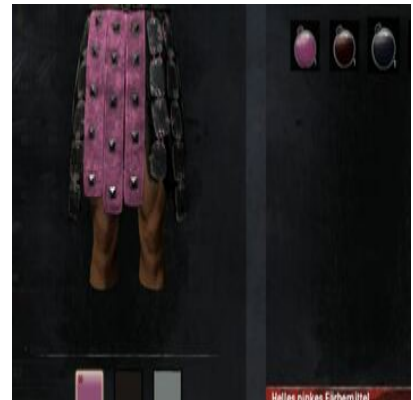

1x cimrierblaues Färbemittel (1x
[Wüstenbeere](#)) + [Heller Färbezusatz](#)

Helles lohfarbenes
Färbemittel

Helles olivgrünes
Färbemittel

Helles pinkes Färbemittel 1x Pinkes Färbemittel (1x Asuras Ruhm) +
[Heller Färbezusatz](#)

Helles samtbraunes
Färbemittel

Hellgelbes Färbemittel

1x Gelbes Färbemittel (5x [Schwefel](#)) + 1x [Heller Färbezusatz](#)

Hellgraues Färbemittel

1x Graues Färbemittel (1x Graublütige Lupine) + 1x [Heller Färbezusatz](#)