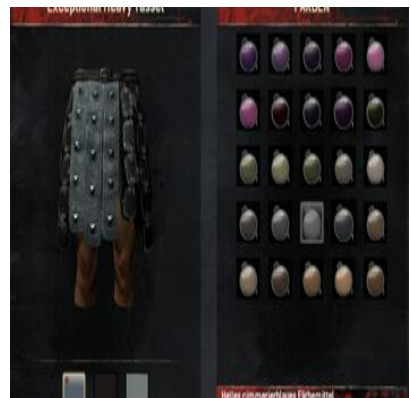

Gelbes Färbemittel 5x [Schwefel](#)

Graues Färbemittel 1x Graublütige Lupine

Grünes Färbemittel 20x [Pflanzenfaser](#)

Hellblaues Färbemittel

1x Hellblaues Färbemittel (1x [Echter Indigo](#))
+ 1x [Heller Färbezusatz](#)

Hellbraunes Färbemittel

1x Hellbraunes Färbemittel (5x [Samen](#)) + 1x [Heller Färbezusatz](#)

Helles aschefarbenes Färbemittel

1x Aschefarbenes Färbemittel (1x Harz) + 1x [Heller Färbezusatz](#)

Helles cimrierblaues Färbemittel

1x cimrierblaues Färbemittel (1x [Wüstenbeere](#)) + [Heller Färbezusatz](#)

Helles lohfarbenes
Färbemittel

Helles olivgrünes
Färbemittel

Helles pinkes Färbemittel 1x Pinkes Färbemittel (1x Asuras Ruhm) +
[Heller Färbezusatz](#)

Helles samtbraunes
Färbemittel

Hellgelbes Färbemittel

1x Gelbes Färbemittel (5x [Schwefel](#)) + 1x [Heller Färbezusatz](#)

Hellgraues Färbemittel

1x Graues Färbemittel (1x Graublütige Lupine) + 1x [Heller Färbezusatz](#)