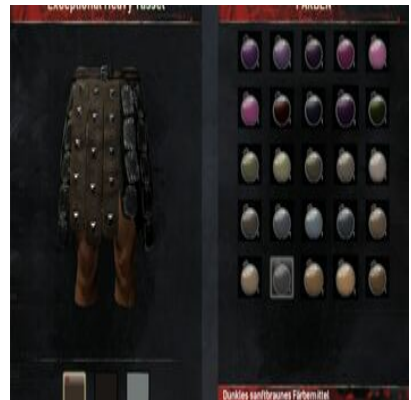

Dunkles aschefarbenes Färbemittel 1x Aschefarbenes Färbemittel (1x Harz) + 1x  
[Dunkler Färbezusatz](#)

Dunkles cimmerierblaues Färbemittel 1 Cimmerierblaues Färbemittel ( 1x  
[Wüstenbeeren](#)) + [Dunkler Färbezusatz](#)

Dunkles lohfarbenes  
Färbemittel

Dunkles olivgrünes  
Färbemittel

Dunkles pinkes Färbemittel 1x Pinkes Färbemittel (1x Asuras Ruhm) +  
[Dunkler Färbezusatz](#)

Dunkles samtbraunes  
Färbemittel

Fluchgrünes Färbemittel 1x [Wundsekret](#)

Gelbes Färbemittel 5x [Schwefel](#)

Graues Färbemittel 1x Graublütige Lupine

Grünes Färbemittel 20x [Pflanzenfaser](#)

Hellblaues Färbemittel

1x Hellblaues Färbemittel (1x [Echter Indigo](#))  
+ 1x [Heller Färbezusatz](#)