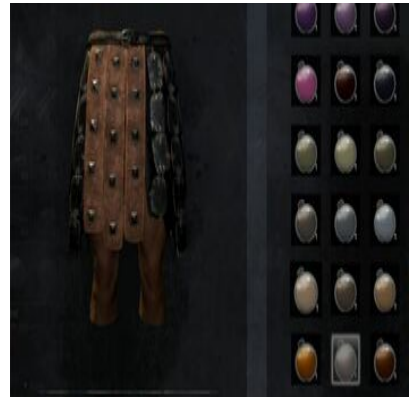

Helles samtbraunes
Färbemittel

Hellgelbes Färbemittel

1x Gelbes Färbemittel (5x [Schwefel](#)) + 1x [Heller Färbezusatz](#)

Hellgraues Färbemittel

1x Graues Färbemittel (1x Graublütige Lupine) + 1x [Heller Färbezusatz](#)

Hellgrünes Färbemittel

1x Grünes Färbemittel (20x [Pflanzenfaser](#)) + 1x [Heller Färbezusatz](#)

Hellrotes Färbemittel

1x Rotes Färbemittel (1x Rote Schildlaus) + 1x [Heller Färbezusatz](#)

Helltürkises Färbemittel

1x Türkises Färbemittel (1x Leuchtschleim) +
1x [Heller Färbezusatz](#)

Hellorangenes Färbemittel

1x Orangenes Färbemittel (1x Orangener
Phykos) + 1x [Heller Färbezusatz](#)

Hellviolette Färbemittel

1x Violette Färbemittel (1x Falsche Alraune)
+ 1x [Heller Färbezusatz](#)