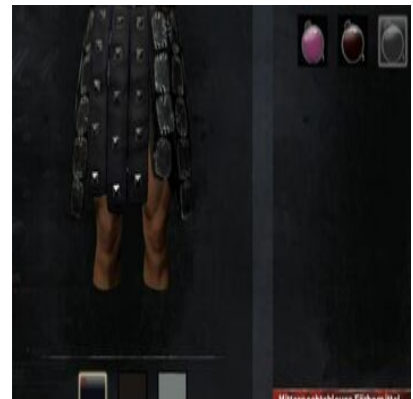

Höllenpurpurnes  
Färbemittel

1x [Wüstenbeere](#) + 1 Hochlandbeere

Lohfarbenes Färbemittel

Mitternachtsblaues Färbemittel

1x Mitternachtsblaue Blume

Olivgrünes Färbemittel

Orangenes Färbemittel

1x Orangener Phykos