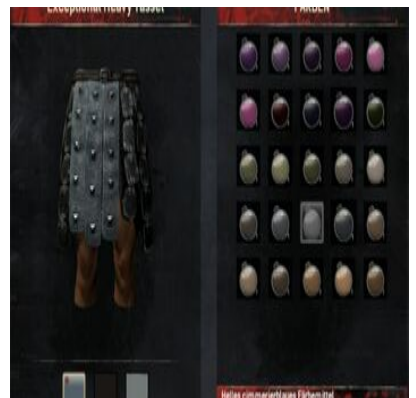

Gelbes Färbemittel 5x [Schwefel](#)

Graues Färbemittel 1x Graublütige Lupine

Grünes Färbemittel 20x [Pflanzenfaser](#)

Hellblaues Färbemittel

1x Hellblaues Färbemittel (1x [Echter Indigo](#))  
+ 1x [Heller Färbezusatz](#)

Hellbraunes Färbemittel

1x Hellbraunes Färbemittel (5x [Samen](#)) + 1x [Heller Färbezusatz](#)

Helles aschefarbenes Färbemittel

1x Aschefarbenes Färbemittel (1x Harz) + 1x [Heller Färbezusatz](#)

Helles cimrierblaues Färbemittel

1x cimrierblaues Färbemittel (1x [Wüstenbeere](#)) + [Heller Färbezusatz](#)

Helles lohfarbenes  
Färbemittel

Helles olivgrünes  
Färbemittel

Helles pinkes Färbemittel

1x Pinkes Färbemittel (1x Asuras Ruhm) +  
[Heller Färbezusatz](#)

Helles samtbraunes  
Färbemittel

Hellgelbes Färbemittel

1x Gelbes Färbemittel (5x [Schwefel](#)) + 1x [Heller Färbezusatz](#)

Hellgraues Färbemittel

1x Graues Färbemittel (1x Graublütige Lupine) + 1x [Heller Färbezusatz](#)