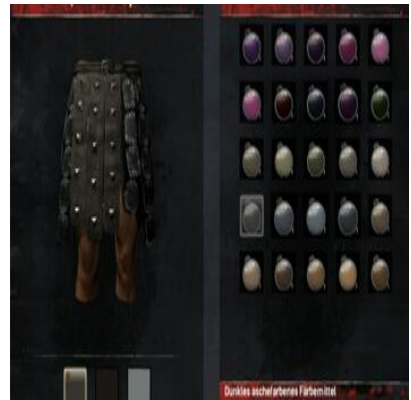

1x Graues Färbemittel (1x Graublütige Lupine) + 1x [Dunkler Färbezusatz](#)

Dunkelgrünes Färbemittel

1x Grünes Färbemittel (20x [Pflanzenfaser](#)) + 1x [Dunkler Färbezusatz](#)

Dunkelorange
Färbemittel

1x Oranges Färbemittel (1x Orangerer Phykos) + 1x [Dunkler Färbezusatz](#)

Dunkelrotes Färbemittel

1x rotes Färbemittel (1x Rote Schildlaus) + 1x [Dunkler Färbezusatz](#)

Dunkeltürkises Färbemittel 1x Türkises Färbemittel (1x Leuchtschleim) +
1x [Dunkler Färbezusatz](#)

Dunkelviolettes Färbemittel 1x Violettes Färbemittel (1x Falsche Alraune)
+ 1x [Dunkler Färbezusatz](#)

Dunkles aschefarbenes Färbemittel 1x Aschefarbenes Färbemittel (1x Harz) + 1x
[Dunkler Färbezusatz](#)

Dunkles cimmerierblaues Färbemittel 1 Cimmerierblaues Färbemittel (1x
[Wüstenbeeren](#)) + [Dunkler Färbezusatz](#)