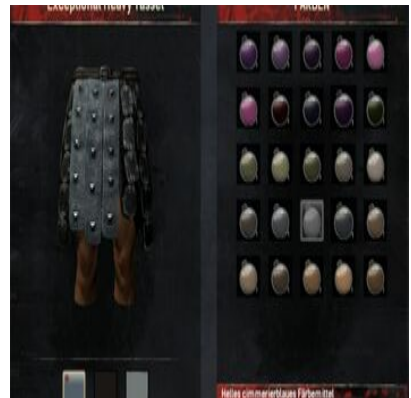

Gelbes Färbemittel 5x [Schwefel](#)

Graues Färbemittel 1x Graublütige Lupine

Grünes Färbemittel 20x [Pflanzenfaser](#)

Hellblaues Färbemittel

1x Hellblaues Färbemittel (1x [Echter Indigo](#))
+ 1x [Heller Färbezusatz](#)

Hellbraunes Färbemittel

1x Hellbraunes Färbemittel (5x [Samen](#)) + 1x [Heller Färbezusatz](#)

Helles aschefarbenes Färbemittel

1x Aschefarbenes Färbemittel (1x Harz) + 1x [Heller Färbezusatz](#)

Helles cimrierblaues Färbemittel

1x cimrierblaues Färbemittel (1x [Wüstenbeere](#)) + [Heller Färbezusatz](#)

Helles lohfarbenes
Färbemittel

Helles olivgrünes
Färbemittel

Helles pinkes Färbemittel

1x Pinkes Färbemittel (1x Asuras Ruhm) +
[Heller Färbezusatz](#)

Helles samtbraunes
Färbemittel

Hellgelbes Färbemittel

1x Gelbes Färbemittel (5x [Schwefel](#)) + 1x [Heller Färbezusatz](#)

Hellgraues Färbemittel

1x Graues Färbemittel (1x Graublütige Lupine) + 1x [Heller Färbezusatz](#)