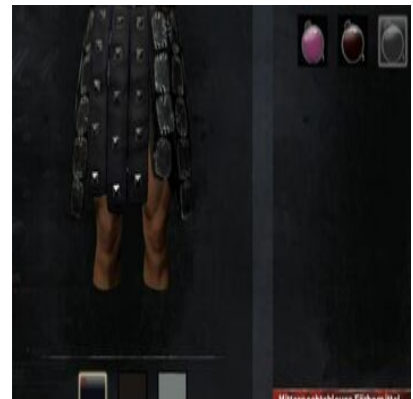

Höllpurpurnes
Färbemittel

1x [Wüstenbeere](#) + 1 Hochlandbeere

Lohfarbenes Färbemittel

Mitternachtsblaues
Färbemittel

1x Mitternachtsblaue Blume

Olivgrünes Färbemittel

Orangenes Färbemittel

1x Orangener Phykos