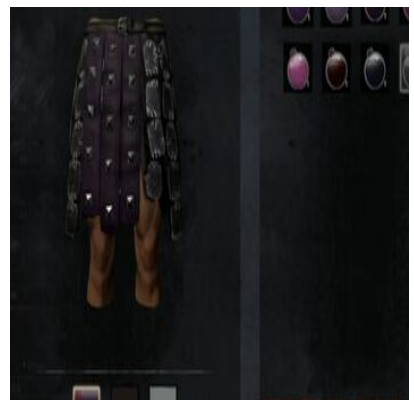

1x Türkises Färbemittel (1x Leuchtschleim) +
1x [Heller Färbezusatz](#)

Hellorangenes Färbemittel

1x Orangenes Färbemittel (1x Orangener
Phykos) + 1x [Heller Färbezusatz](#)

Hellviolette Färbemittel

1x Violette Färbemittel (1x Falsche Alraune)
+ 1x [Heller Färbezusatz](#)

Höllpurpurnes
Färbemittel

1x [Wüstenbeere](#) + 1 Hochlandbeere

Lohfarbenes Färbemittel

Mitternachtsblaues Färbemittel

1x Mitternachtsblaue Blume

Olivgrünes Färbemittel

Orangenes Färbemittel

1x Orangener Phykos