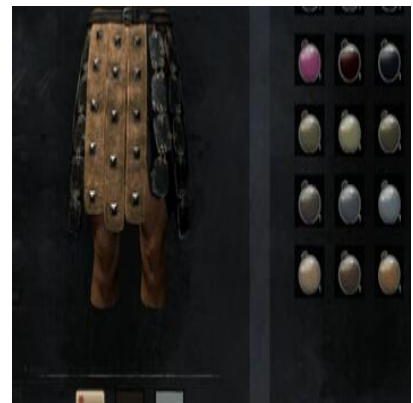

Gelbes Färbemittel 5x [Schwefel](#)

Graues Färbemittel 1x Graublütige Lupine

Grünes Färbemittel 20x [Pflanzenfaser](#)

Hellblaues Färbemittel

1x Hellblaues Färbemittel (1x [Echter Indigo](#))  
+ 1x [Heller Färbezusatz](#)

Hellbraunes Färbemittel

1x Hellbraunes Färbemittel (5x [Samen](#)) + 1x [Heller Färbezusatz](#)

Helles aschefarbenes Färbemittel

1x Aschefarbenes Färbemittel (1x Harz) + 1x [Heller Färbezusatz](#)

Helles cimrierblaues Färbemittel

1x cimrierblaues Färbemittel (1x [Wüstenbeere](#)) + [Heller Färbezusatz](#)

Helles lohfarbenes  
Färbemittel

Helles olivgrünes  
Färbemittel

Helles pinkes Färbemittel

1x Pinkes Färbemittel (1x Asuras Ruhm) +  
[Heller Färbezusatz](#)

Helles samtbraunes  
Färbemittel

Hellgelbes Färbemittel

1x Gelbes Färbemittel (5x [Schwefel](#)) + 1x [Heller Färbezusatz](#)

Hellgraues Färbemittel

1x Graues Färbemittel (1x Graublütige Lupine) + 1x [Heller Färbezusatz](#)