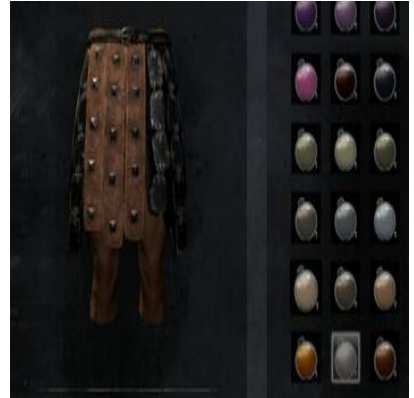

Helles samtbraunes
Färbemittel

Hellgelbes Färbemittel

1x Gelbes Färbemittel (5x [Schwefel](#)) + 1x [Heller Färbezusatz](#)

Hellgraues Färbemittel

1x Graues Färbemittel (1x Graublütige Lupine) + 1x [Heller Färbezusatz](#)

Hellgrünes Färbemittel

1x Grünes Färbemittel (20x [Pflanzenfaser](#)) + 1x [Heller Färbezusatz](#)

Hellrotes Färbemittel

1x Rotes Färbemittel (1x Rote Schildlaus) + 1x [Heller Färbezusatz](#)

Helltürkises Färbemittel

1x Türkises Färbemittel (1x Leuchtschleim) +
1x [Heller Färbezusatz](#)

Hellorangenes Färbemittel

1x Orangenes Färbemittel (1x Orangener
Phykos) + 1x [Heller Färbezusatz](#)

Hellviolette Färbemittel

1x Violette Färbemittel (1x Falsche Alraune)
+ 1x [Heller Färbezusatz](#)