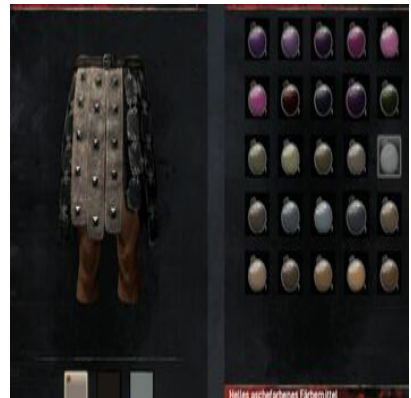

Helles aschefarbenes
Färbemittel

1x Aschefarbenes Färbemittel (1x Harz) + 1x
[Heller Färbezusatz](#)