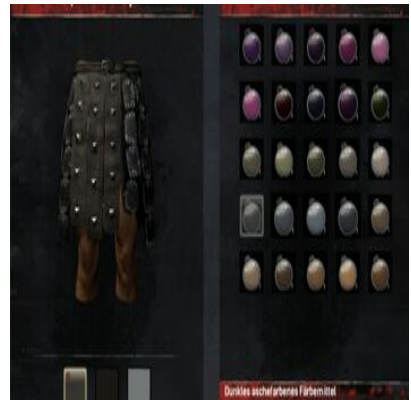

Dunkles aschefarbenes Färbemittel 1x Aschefarbenes Färbemittel (1x Harz) + 1x
[Dunkler Färbezusatz](#)