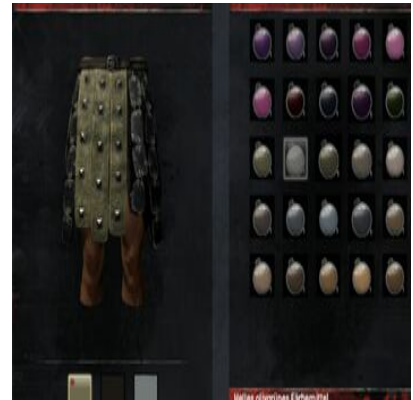

Gelbes Färbemittel 5x [Schwefel](#)

Graues Färbemittel 1x Graublütige Lupine

Grünes Färbemittel 20x [Pflanzenfaser](#)

Hellblaues Färbemittel

1x Hellblaues Färbemittel (1x [Echter Indigo](#))
+ 1x [Heller Färbezusatz](#)

Hellbraunes Färbemittel

1x Hellbraunes Färbemittel (5x [Samen](#)) + 1x [Heller Färbezusatz](#)

Helles aschefarbenes Färbemittel

1x Aschefarbenes Färbemittel (1x Harz) + 1x [Heller Färbezusatz](#)

Helles cimrierblaues Färbemittel

1x cimrierblaues Färbemittel (1x [Wüstenbeere](#)) + [Heller Färbezusatz](#)

Helles lohfarbenes
Färbemittel

Helles olivgrünes
Färbemittel

Helles pinkes Färbemittel

1x Pinkes Färbemittel (1x Asuras Ruhm) +
[Heller Färbezusatz](#)

Helles samtbraunes
Färbemittel

Hellgelbes Färbemittel

1x Gelbes Färbemittel (5x [Schwefel](#)) + 1x [Heller Färbezusatz](#)

Hellgraues Färbemittel

1x Graues Färbemittel (1x Graublütige Lupine) + 1x [Heller Färbezusatz](#)