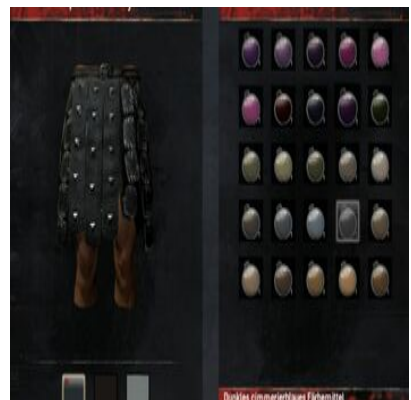

Dunkles cimmerierblaues Färbemittel 1 Cimmerierblaues Färbemittel (1x
[Wüstenbeeren](#)) + [Dunkler Färbezusatz](#)