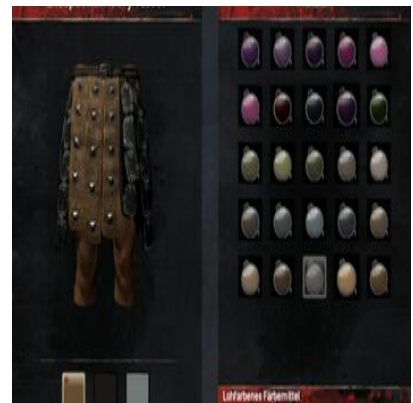

Helles samtbraunes  
Färbemittel

Hellgelbes Färbemittel

1x Gelbes Färbemittel (5x [Schwefel](#)) + 1x [Heller Färbezusatz](#)

Hellgraues Färbemittel

1x Graues Färbemittel (1x Graublütige Lupine) + 1x [Heller Färbezusatz](#)

1x Türkises Färbemittel (1x Leuchtschleim) +  
1x [Heller Färbezusatz](#)

Hellorangenes Färbemittel

1x Orangenes Färbemittel (1x Orangener  
Phykos) + 1x [Heller Färbezusatz](#)

Hellviolette Färbemittel

1x Violette Färbemittel (1x Falsche Alraune)  
+ 1x [Heller Färbezusatz](#)

Höllenpurpurnes  
Färbemittel

1x [Wüstenbeere](#) + 1 Hochlandbeere

Lohfarbenes Färbemittel

Mitternachtsblaues Färbemittel

1x Mitternachtsblaue Blume

Olivgrünes Färbemittel

Orangenes Färbemittel

1x Orangener Phykos