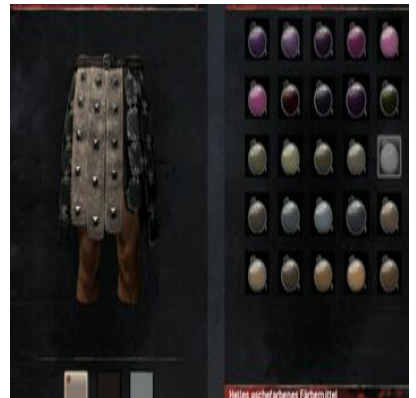

Dunkles lohfarbenes  
Färbemittel

Dunkles olivgrünes  
Färbemittel

Dunkles pinkes Färbemittel 1x Pinkes Färbemittel (1x Asuras Ruhm) +  
[Dunkler Färbezusatz](#)

Dunkles samtbraunes  
Färbemittel

Fluchgrünes Färbemittel 1x [Wundsekret](#)

Gelbes Färbemittel 5x [Schwefel](#)

Graues Färbemittel 1x Graublütige Lupine

Grünes Färbemittel 20x [Pflanzenfaser](#)

Hellblaues Färbemittel

1x Hellblaues Färbemittel (1x [Echter Indigo](#))  
+ 1x [Heller Färbezusatz](#)

Hellbraunes Färbemittel

1x Hellbraunes Färbemittel (5x [Samen](#)) + 1x [Heller Färbezusatz](#)

Helles aschefarbenes Färbemittel

1x Aschefarbenes Färbemittel (1x Harz) + 1x [Heller Färbezusatz](#)

Helles cimrierblaues Färbemittel