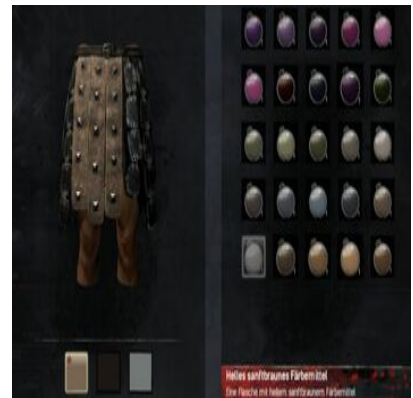

Hellbraunes Färbemittel

1x Hellbraunes Färbemittel (5x [Samen](#)) + 1x [Heller Färbezusatz](#)

Helles aschefarbenes Färbemittel

1x Aschefarbenes Färbemittel (1x Harz) + 1x [Heller Färbezusatz](#)

Helles cimrierblaues Färbemittel

1x cimrierblaues Färbemittel (1x [Wüstenbeere](#)) + [Heller Färbezusatz](#)

Helles lohfarbenes
Färbemittel

Helles olivgrünes
Färbemittel

Helles pinkes Färbemittel

1x Pinkes Färbemittel (1x Asuras Ruhm) +
[Heller Färbezusatz](#)

Helles samtbraunes
Färbemittel

Hellgelbes Färbemittel

1x Gelbes Färbemittel (5x [Schwefel](#)) + 1x [Heller Färbezusatz](#)

Hellgraues Färbemittel

1x Graues Färbemittel (1x Graublütige Lupine) + 1x [Heller Färbezusatz](#)