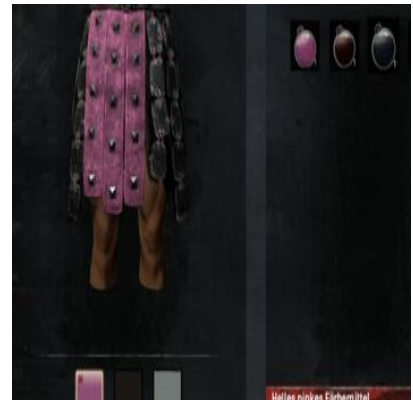

1x cimrierblaues Färbemittel (1x [Wüstenbeere](#)) + [Heller Färbezusatz](#)

Helles lohfarbenes
Färbemittel

Helles olivgrünes
Färbemittel

Helles pinkes Färbemittel

1x Pinkes Färbemittel (1x Asuras Ruhm) +
[Heller Färbezusatz](#)

Helles samtbraunes
Färbemittel

Hellgelbes Färbemittel

1x Gelbes Färbemittel (5x [Schwefel](#)) + 1x [Heller Färbezusatz](#)

Hellgraues Färbemittel

1x Graues Färbemittel (1x Graublütige Lupine) + 1x [Heller Färbezusatz](#)