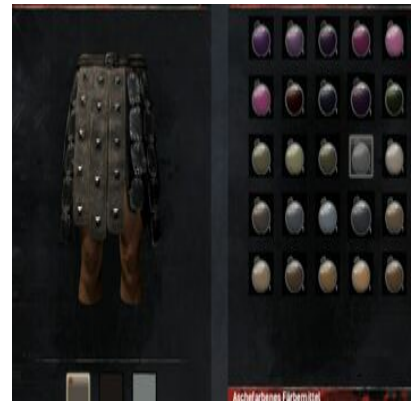

Farbezusätze:

[Dunkler Farbezusatz](#) 1x Mit Wasser gefüllte Glasflasche + 3x [Teer](#)

[Heller Farbezusatz](#) 1x Mit Wasser gefüllte Glasflasche + 5x [Knochen](#)

Farben:

Name

Rohstoff

Vorschau

Aschefarbenes Färbemittel 1x Harz

Blaues Färbemittel

1x [Echter Indigo](#)

Braunes Färbemittel

5x [Samen](#)

Cimmerierblaues
Färbemittel

1x [Wüstenbeeren](#)

Dunkelblaues Färbemittel

1x Blaues Färbemittel (1x [Echter Indigo](#)) + 1x
[Dunkler Färbezusatz](#)