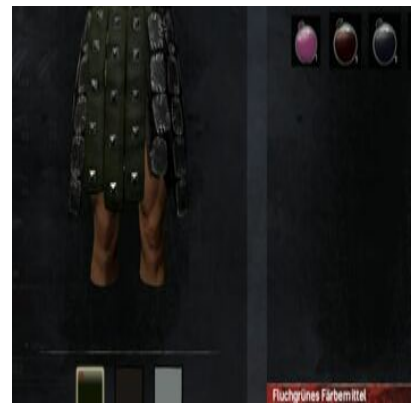

Dunkles lohfarbenes  
Färbemittel

Dunkles olivgrünes  
Färbemittel

Dunkles pinkes Färbemittel 1x Pinkes Färbemittel (1x Asuras Ruhm) +  
[Dunkler Färbezusatz](#)

Dunkles samtbraunes  
Färbemittel

Fluchgrünes Färbemittel 1x [Wundsekret](#)