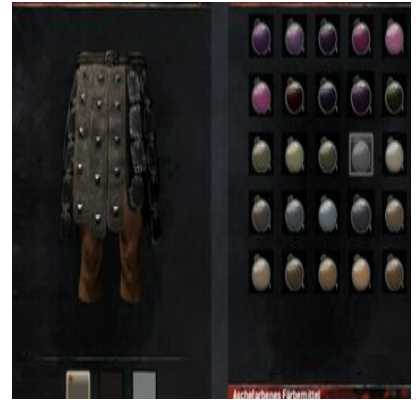

## Farbezusätze:

[Dunkler Farbezusatz](#) 1x Mit Wasser gefüllte Glasflasche + 3x [Teer](#)

[Heller Farbezusatz](#) 1x Mit Wasser gefüllte Glasflasche + 5x [Knochen](#)

## Farben:

**Name**

**Rohstoff**

**Vorschau**

Aschefarbenes Färbemittel 1x Harz

Blaues Färbemittel

1x [Echter Indigo](#)

Braunes Färbemittel

5x [Samen](#)

Cimmerierblaues  
Färbemittel

1x [Wüstenbeeren](#)

Dunkelblaues Färbemittel

1x Blaues Färbemittel (1x [Echter Indigo](#)) + 1x  
[Dunkler Färbezusatz](#)

Dunkelbraunes Färbemittel

1x Braunes Färbemittel (5x [Samen](#)) + 1x  
[Dunkler Färbezusatz](#)