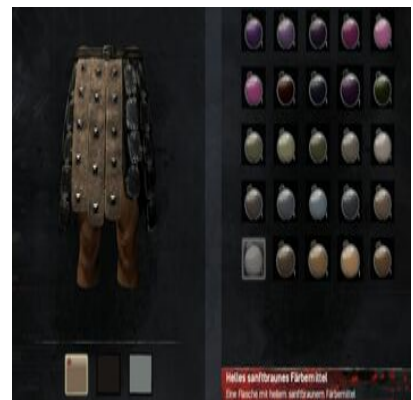

Hellbraunes Färbemittel

1x Hellbraunes Färbemittel (5x [Samen](#)) + 1x [Heller Färbezusatz](#)

Helles aschefarbenes Färbemittel

1x Aschefarbenes Färbemittel (1x Harz) + 1x [Heller Färbezusatz](#)

Helles cimrierblaues Färbemittel

1x cimrierblaues Färbemittel (1x [Wüstenbeere](#)) + [Heller Färbezusatz](#)

Helles lohfarbenes
Färbemittel

Helles olivgrünes
Färbemittel

Helles pinkes Färbemittel 1x Pinkes Färbemittel (1x Asuras Ruhm) +
[Heller Färbezusatz](#)

Helles samtbraunes
Färbemittel

Hellgelbes Färbemittel

1x Gelbes Färbemittel (5x [Schwefel](#)) + 1x [Heller Färbezusatz](#)

Hellgraues Färbemittel

1x Graues Färbemittel (1x Graublütige Lupine) + 1x [Heller Färbezusatz](#)