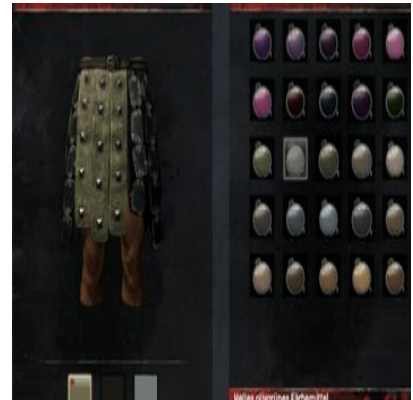

Gelbes Färbemittel 5x [Schwefel](#)

Graues Färbemittel 1x Graublütige Lupine

Grünes Färbemittel 20x [Pflanzenfaser](#)

Hellblaues Färbemittel

1x Hellblaues Färbemittel (1x [Echter Indigo](#))
+ 1x [Heller Färbezusatz](#)

Hellbraunes Färbemittel

1x Hellbraunes Färbemittel (5x [Samen](#)) + 1x
[Heller Färbezusatz](#)

Helles aschefarbenes
Färbemittel

1x Aschefarbenes Färbemittel (1x Harz) + 1x
[Heller Färbezusatz](#)

Helles cimrierblaues
Färbemittel

1x cimrierblaues Färbemittel (1x
[Wüstenbeere](#)) + [Heller Färbezusatz](#)

Helles lohfarbenes
Färbemittel

Helles olivgrünes
Färbemittel

Helles pinkes Färbemittel 1x Pinkes Färbemittel (1x Asuras Ruhm) +
[Heller Färbezusatz](#)

Helles samtbraunes
Färbemittel

Hellgelbes Färbemittel

1x Gelbes Färbemittel (5x [Schwefel](#)) + 1x [Heller Färbezusatz](#)

Hellgraues Färbemittel

1x Graues Färbemittel (1x Graublütige Lupine) + 1x [Heller Färbezusatz](#)