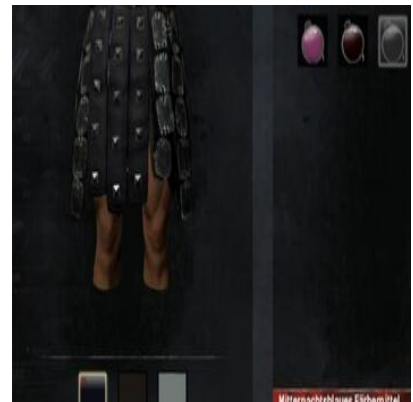

Höllpurpurnes
Färbemittel

1x [Wüstenbeere](#) + 1 Hochlandbeere

Lohfarbenes Färbemittel

Mitternachtsblaues Färbemittel

1x Mitternachtsblaue Blume

Olivgrünes Färbemittel

Orangenes Färbemittel

1x Orangener Phykos