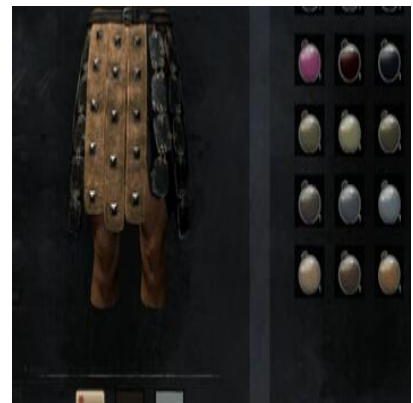

Gelbes Färbemittel 5x [Schwefel](#)

Graues Färbemittel 1x Graublütige Lupine

Grünes Färbemittel 20x [Pflanzenfaser](#)

Hellblaues Färbemittel

1x Hellblaues Färbemittel (1x [Echter Indigo](#))
+ 1x [Heller Färbezusatz](#)

Hellbraunes Färbemittel

1x Hellbraunes Färbemittel (5x [Samen](#)) + 1x [Heller Färbezusatz](#)

Helles aschefarbenes Färbemittel

1x Aschefarbenes Färbemittel (1x Harz) + 1x [Heller Färbezusatz](#)

Helles cimrierblaues Färbemittel

1x cimrierblaues Färbemittel (1x [Wüstenbeere](#)) + [Heller Färbezusatz](#)

Helles lohfarbenes
Färbemittel

Helles olivgrünes
Färbemittel

Helles pinkes Färbemittel 1x Pinkes Färbemittel (1x Asuras Ruhm) +
[Heller Färbezusatz](#)

Helles samtbraunes
Färbemittel

Hellgelbes Färbemittel

1x Gelbes Färbemittel (5x [Schwefel](#)) + 1x [Heller Färbezusatz](#)

Hellgraues Färbemittel

1x Graues Färbemittel (1x Graublütige Lupine) + 1x [Heller Färbezusatz](#)