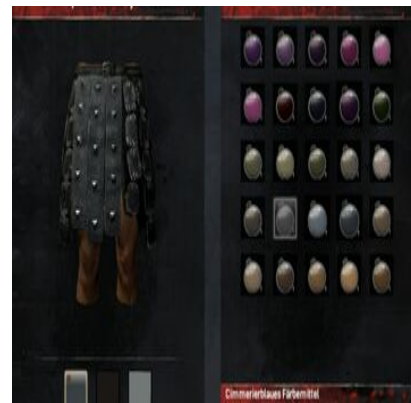

Farbezusätze:

[Dunkler Farbezusatz](#) 1x Mit Wasser gefüllte Glasflasche + 3x [Teer](#)

[Heller Farbezusatz](#) 1x Mit Wasser gefüllte Glasflasche + 5x [Knochen](#)

Farben:

Name

Rohstoff

Vorschau

Aschefarbenes Färbemittel 1x Harz

Blaues Färbemittel

1x [Echter Indigo](#)

Braunes Färbemittel

5x [Samen](#)

Cimmerierblaues
Färbemittel

1x [Wüstenbeeren](#)

Dunkelblaues Färbemittel

1x Blaues Färbemittel (1x [Echter Indigo](#)) + 1x
[Dunkler Färbezusatz](#)

Dunkelbraunes Färbemittel

1x Braunes Färbemittel (5x [Samen](#)) + 1x
[Dunkler Färbezusatz](#)

Dunkelgelbes Färbemittel

1x Gelbes Färbemittel (5x [Schwefel](#)) + 1x
[Dunkler Färbezusatz](#)

Dunkelgraues Färbemittel