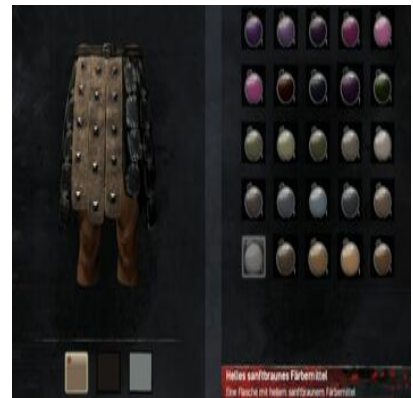

Hellbraunes Färbemittel

1x Hellbraunes Färbemittel (5x [Samen](#)) + 1x [Heller Färbezusatz](#)

Helles aschefarbenes Färbemittel

1x Aschefarbenes Färbemittel (1x Harz) + 1x [Heller Färbezusatz](#)

Helles cimrierblaues Färbemittel

1x cimrierblaues Färbemittel (1x [Wüstenbeere](#)) + [Heller Färbezusatz](#)

Helles lohfarbenes
Färbemittel

Helles olivgrünes
Färbemittel

Helles pinkes Färbemittel 1x Pinkes Färbemittel (1x Asuras Ruhm) +
[Heller Färbezusatz](#)

Helles samtbraunes
Färbemittel

Hellgelbes Färbemittel

1x Gelbes Färbemittel (5x [Schwefel](#)) + 1x [Heller Färbezusatz](#)

Hellgraues Färbemittel

1x Graues Färbemittel (1x Graublütige Lupine) + 1x [Heller Färbezusatz](#)