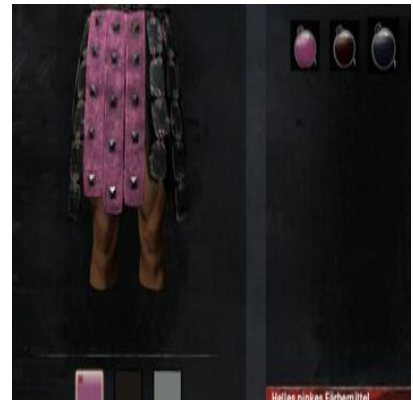

1x cimrierblaues Färbemittel (1x  
[Wüstenbeere](#)) + [Heller Färbezusatz](#)

Helles lohfarbenes  
Färbemittel

Helles olivgrünes  
Färbemittel

Helles pinkes Färbemittel    1x Pinkes Färbemittel (1x Asuras Ruhm) +  
[Heller Färbezusatz](#)

Helles samtbraunes  
Färbemittel

Hellgelbes Färbemittel

1x Gelbes Färbemittel (5x [Schwefel](#)) + 1x [Heller Färbezusatz](#)

Hellgraues Färbemittel

1x Graues Färbemittel (1x Graublütige Lupine) + 1x [Heller Färbezusatz](#)