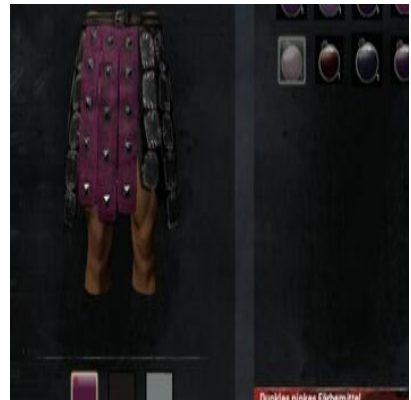

Dunkles pinkes Färbemittel 1x Pinkes Färbemittel (1x Asuras Ruhm) +
[Dunkler Färbezusatz](#)