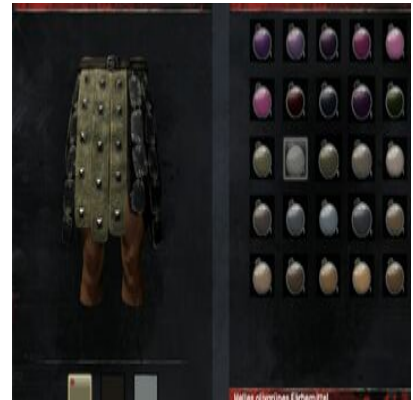

Gelbes Färbemittel 5x [Schwefel](#)

Graues Färbemittel 1x Graublütige Lupine

Grünes Färbemittel 20x [Pflanzenfaser](#)

Hellblaues Färbemittel

1x Hellblaues Färbemittel (1x [Echter Indigo](#))
+ 1x [Heller Färbezusatz](#)

Hellbraunes Färbemittel

1x Hellbraunes Färbemittel (5x [Samen](#)) + 1x [Heller Färbezusatz](#)

Helles aschefarbenes Färbemittel

1x Aschefarbenes Färbemittel (1x Harz) + 1x [Heller Färbezusatz](#)

Helles cimrierblaues Färbemittel

1x cimrierblaues Färbemittel (1x [Wüstenbeere](#)) + [Heller Färbezusatz](#)

Helles lohfarbenes
Färbemittel

Helles olivgrünes
Färbemittel

Helles pinkes Färbemittel 1x Pinkes Färbemittel (1x Asuras Ruhm) +
[Heller Färbezusatz](#)

Helles samtbraunes
Färbemittel

Hellgelbes Färbemittel

1x Gelbes Färbemittel (5x [Schwefel](#)) + 1x [Heller Färbezusatz](#)

Hellgraues Färbemittel

1x Graues Färbemittel (1x Graublütige Lupine) + 1x [Heller Färbezusatz](#)