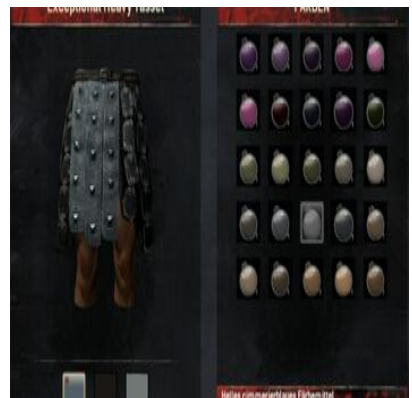

Gelbes Färbemittel 5x [Schwefel](#)

Graues Färbemittel 1x Graublütige Lupine

Grünes Färbemittel 20x [Pflanzenfaser](#)

Hellblaues Färbemittel

1x Hellblaues Färbemittel (1x [Echter Indigo](#))
+ 1x [Heller Färbezusatz](#)

Hellbraunes Färbemittel

1x Hellbraunes Färbemittel (5x [Samen](#)) + 1x
[Heller Färbezusatz](#)

Helles aschefarbenes
Färbemittel

1x Aschefarbenes Färbemittel (1x Harz) + 1x
[Heller Färbezusatz](#)

Helles cimrierblaues
Färbemittel

1x cimrierblaues Färbemittel (1x
[Wüstenbeere](#)) + [Heller Färbezusatz](#)

Helles lohfarbenes
Färbemittel

Helles olivgrünes
Färbemittel

Helles pinkes Färbemittel 1x Pinkes Färbemittel (1x Asuras Ruhm) +
[Heller Färbezusatz](#)

Helles samtbraunes
Färbemittel

Hellgelbes Färbemittel

1x Gelbes Färbemittel (5x [Schwefel](#)) + 1x [Heller Färbezusatz](#)

Hellgraues Färbemittel

1x Graues Färbemittel (1x Graublütige Lupine) + 1x [Heller Färbezusatz](#)