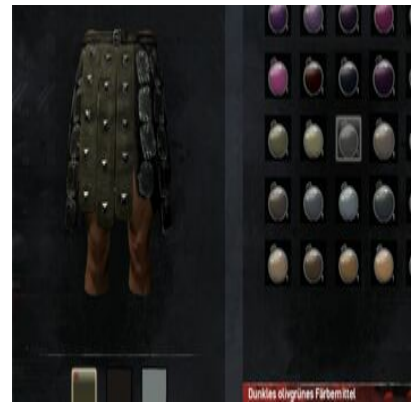

Dunkeltürkises Färbemittel 1x Türkises Färbemittel (1x Leuchtschleim) +  
1x [Dunkler Färbezusatz](#)

Dunkelviolettes Färbemittel 1x Violettes Färbemittel (1x Falsche Alraune)  
+ 1x [Dunkler Färbezusatz](#)

Dunkles aschefarbenes Färbemittel 1x Aschefarbenes Färbemittel (1x Harz) + 1x  
[Dunkler Färbezusatz](#)

Dunkles cimmerierblaues Färbemittel 1 Cimmerierblaues Färbemittel ( 1x  
[Wüstenbeeren](#)) + [Dunkler Färbezusatz](#)

Dunkles lohfarbenes  
Färbemittel

Dunkles olivgrünes  
Färbemittel

Dunkles pinkes Färbemittel 1x Pinkes Färbemittel (1x Asuras Ruhm) +  
[Dunkler Färbezusatz](#)

Dunkles samtbraunes  
Färbemittel

Fluchgrünes Färbemittel 1x [Wundsekret](#)