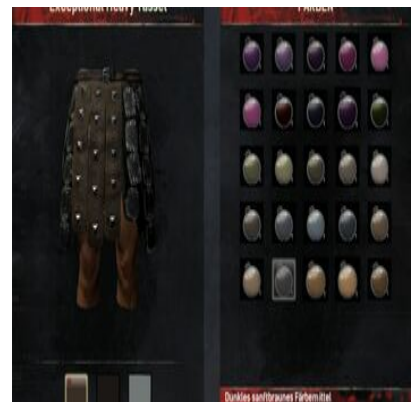

Dunkelrotes Färbemittel

1x rotes Färbemittel (1x Rote Schildlaus) + 1x [Dunkler Färbezusatz](#)

Dunkeltürkises Färbemittel 1x Türkises Färbemittel (1x Leuchtschleim) +
1x [Dunkler Färbezusatz](#)

Dunkelviolettes Färbemittel 1x Violettes Färbemittel (1x Falsche Alraune)
+ 1x [Dunkler Färbezusatz](#)

Dunkles aschefarbenes Färbemittel 1x Aschefarbenes Färbemittel (1x Harz) + 1x
[Dunkler Färbezusatz](#)

Dunkles cimmerierblaues Färbemittel 1 Cimmerierblaues Färbemittel (1x
[Wüstenbeeren](#)) + [Dunkler Färbezusatz](#)

Dunkles lohfarbenes
Färbemittel

Dunkles olivgrünes
Färbemittel

Dunkles pinkes Färbemittel 1x Pinkes Färbemittel (1x Asuras Ruhm) +
[Dunkler Färbezusatz](#)

Dunkles samtbraunes
Färbemittel

Fluchgrünes Färbemittel 1x [Wundsekret](#)

Gelbes Färbemittel 5x [Schwefel](#)

Graues Färbemittel 1x Graublütige Lupine

Grünes Färbemittel 20x [Pflanzenfaser](#)

Hellblaues Färbemittel

1x Hellblaues Färbemittel (1x [Echter Indigo](#))
+ 1x [Heller Färbezusatz](#)