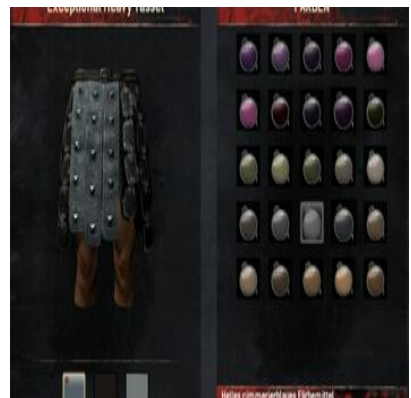

Gelbes Färbemittel 5x [Schwefel](#)

Graues Färbemittel 1x Graublütige Lupine

Grünes Färbemittel 20x [Pflanzenfaser](#)

Hellblaues Färbemittel

1x Hellblaues Färbemittel (1x [Echter Indigo](#))  
+ 1x [Heller Färbezusatz](#)

Hellbraunes Färbemittel

1x Hellbraunes Färbemittel (5x [Samen](#)) + 1x  
[Heller Färbezusatz](#)

Helles aschefarbenes  
Färbemittel

1x Aschefarbenes Färbemittel (1x Harz) + 1x  
[Heller Färbezusatz](#)

Helles cimrierblaues  
Färbemittel

1x cimrierblaues Färbemittel (1x  
[Wüstenbeere](#)) + [Heller Färbezusatz](#)

Helles lohfarbenes  
Färbemittel

Helles olivgrünes  
Färbemittel

Helles pinkes Färbemittel    1x Pinkes Färbemittel (1x Asuras Ruhm) +  
[Heller Färbezusatz](#)

Helles samtbraunes  
Färbemittel

Hellgelbes Färbemittel

1x Gelbes Färbemittel (5x [Schwefel](#)) + 1x [Heller Färbezusatz](#)

Hellgraues Färbemittel

1x Graues Färbemittel (1x Graublütige Lupine) + 1x [Heller Färbezusatz](#)