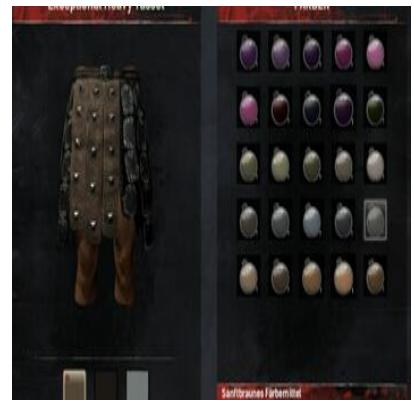

Höllpurpurnes
Färbemittel

1x [Wüstenbeere](#) + 1 Hochlandbeere

Lohfarbenes Färbemittel

Mitternachtsblaues Färbemittel

1x Mitternachtsblaue Blume

Olivgrünes Färbemittel

Orangenes Färbemittel

1x Orangener Phykos

Pinkes Färbemittel

1x Asuras Ruhm

Rotes Färbemittel

1x Rote Schildlaus

Samtbraunes Färbemittel

Tiefrotes Färbemittel

1x Hochlandbeeren

Türkises Färbemittel

1x Leuchtschleim

Violettes Färbemittel

1x Falsche Alraune