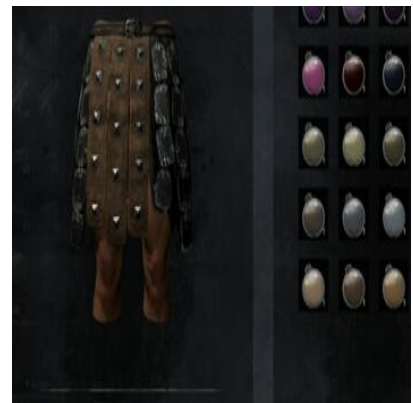

Dunkles lohfarbenes
Färbemittel