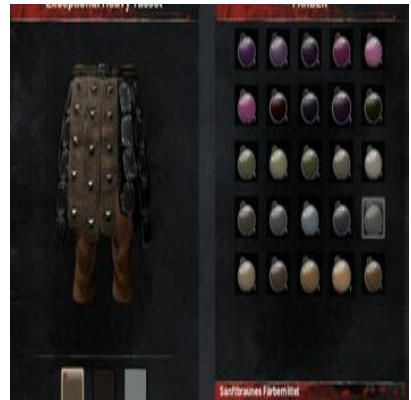

Höllenpurpurnes  
Färbemittel

1x [Wüstenbeere](#) + 1 Hochlandbeere

Lohfarbenes Färbemittel

Mitternachtsblaues Färbemittel

1x Mitternachtsblaue Blume

Olivgrünes Färbemittel

Orangenes Färbemittel

1x Orangener Phykos

Pinkes Färbemittel

1x Asuras Ruhm

Rotes Färbemittel

1x Rote Schildlaus

Samtbraunes Färbemittel

Tiefrotes Färbemittel

1x Hochlandbeeren

Türkises Färbemittel

1x Leuchtschleim

Violettes Färbemittel

1x Falsche Alraune