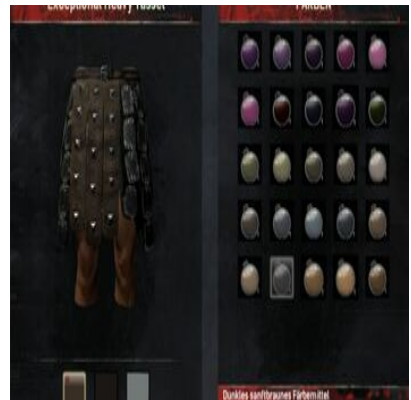

Dunkelrotes Färbemittel

1x rotes Färbemittel (1x Rote Schildlaus) + 1x [Dunkler Färbezusatz](#)

Dunkeltürkises Färbemittel 1x Türkises Färbemittel (1x Leuchtschleim) +
1x [Dunkler Färbezusatz](#)

Dunkelviolettes Färbemittel 1x Violettes Färbemittel (1x Falsche Alraune)
+ 1x [Dunkler Färbezusatz](#)

Dunkles aschefarbenes Färbemittel 1x Aschefarbenes Färbemittel (1x Harz) + 1x
[Dunkler Färbezusatz](#)

Dunkles cimmerierblaues Färbemittel 1 Cimmerierblaues Färbemittel (1x
[Wüstenbeeren](#)) + [Dunkler Färbezusatz](#)

Dunkles lohfarbenes
Färbemittel

Dunkles olivgrünes
Färbemittel

Dunkles pinkes Färbemittel 1x Pinkes Färbemittel (1x Asuras Ruhm) +
[Dunkler Färbezusatz](#)

Dunkles samtbraunes
Färbemittel

Fluchgrünes Färbemittel 1x [Wundsekret](#)

Gelbes Färbemittel 5x [Schwefel](#)

Graues Färbemittel 1x Graublütige Lupine

Grünes Färbemittel 20x [Pflanzenfaser](#)

Hellblaues Färbemittel

1x Hellblaues Färbemittel (1x [Echter Indigo](#))
+ 1x [Heller Färbezusatz](#)