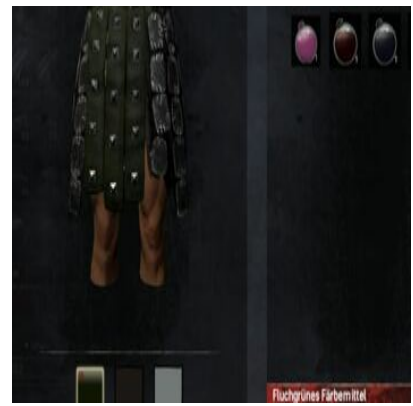

Dunkles lohfarbenes
Färbemittel

Dunkles olivgrünes
Färbemittel

Dunkles pinkes Färbemittel 1x Pinkes Färbemittel (1x Asuras Ruhm) +
[Dunkler Färbezusatz](#)

Dunkles samtbraunes
Färbemittel

Fluchgrünes Färbemittel 1x [Wundsekret](#)