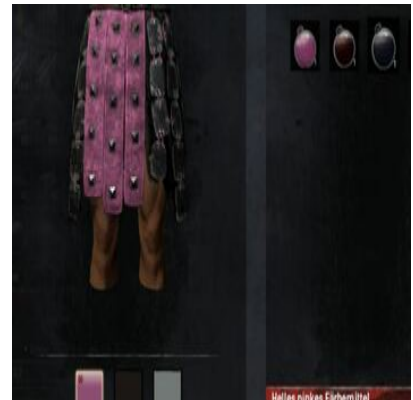

1x cimrierblaues Färbemittel (1x [Wüstenbeere](#)) + [Heller Färbezusatz](#)

Helles lohfarbenes
Färbemittel

Helles olivgrünes
Färbemittel

Helles pinkes Färbemittel 1x Pinkes Färbemittel (1x Asuras Ruhm) +
[Heller Färbezusatz](#)

Helles samtbraunes
Färbemittel

Hellgelbes Färbemittel

1x Gelbes Färbemittel (5x [Schwefel](#)) + 1x [Heller Färbezusatz](#)

Hellgraues Färbemittel

1x Graues Färbemittel (1x Graublütige Lupine) + 1x [Heller Färbezusatz](#)