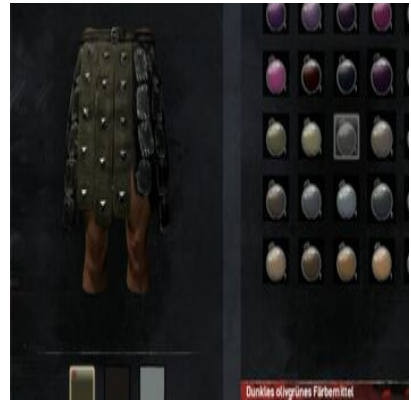

Dunkelrotes Färbemittel

1x rotes Färbemittel (1x Rote Schildlaus) + 1x [Dunkler Färbezusatz](#)

Dunkeltürkises Färbemittel 1x Türkises Färbemittel (1x Leuchtschleim) +
1x [Dunkler Färbezusatz](#)

Dunkelviolettes Färbemittel 1x Violettes Färbemittel (1x Falsche Alraune)
+ 1x [Dunkler Färbezusatz](#)

Dunkles aschefarbenes Färbemittel 1x Aschefarbenes Färbemittel (1x Harz) + 1x
[Dunkler Färbezusatz](#)

Dunkles cimmerierblaues Färbemittel 1 Cimmerierblaues Färbemittel (1x
[Wüstenbeeren](#)) + [Dunkler Färbezusatz](#)

Dunkles lohfarbenes
Färbemittel

Dunkles olivgrünes
Färbemittel

Dunkles pinkes Färbemittel 1x Pinkes Färbemittel (1x Asuras Ruhm) +
[Dunkler Färbezusatz](#)

Dunkles samtbraunes
Färbemittel

Fluchgrünes Färbemittel 1x [Wundsekret](#)