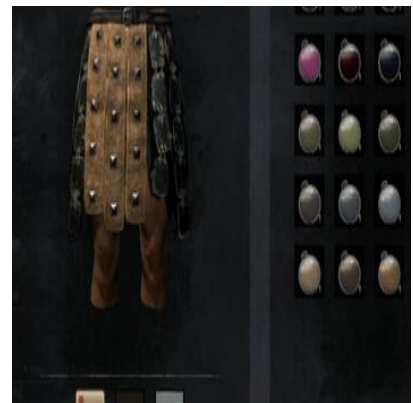

Gelbes Färbemittel 5x [Schwefel](#)

Graues Färbemittel 1x Graublütige Lupine

Grünes Färbemittel 20x [Pflanzenfaser](#)

Hellblaues Färbemittel

1x Hellblaues Färbemittel (1x [Echter Indigo](#))
+ 1x [Heller Färbezusatz](#)

Hellbraunes Färbemittel

1x Hellbraunes Färbemittel (5x [Samen](#)) + 1x
[Heller Färbezusatz](#)

Helles aschefarbenes
Färbemittel

1x Aschefarbenes Färbemittel (1x Harz) + 1x
[Heller Färbezusatz](#)

Helles cimrierblaues
Färbemittel

1x cimrierblaues Färbemittel (1x
[Wüstenbeere](#)) + [Heller Färbezusatz](#)

Helles lohfarbenes
Färbemittel

Helles olivgrünes
Färbemittel

Helles pinkes Färbemittel 1x Pinkes Färbemittel (1x Asuras Ruhm) +
[Heller Färbezusatz](#)

Helles samtbraunes
Färbemittel

Hellgelbes Färbemittel

1x Gelbes Färbemittel (5x [Schwefel](#)) + 1x [Heller Färbezusatz](#)

Hellgraues Färbemittel

1x Graues Färbemittel (1x Graublütige Lupine) + 1x [Heller Färbezusatz](#)