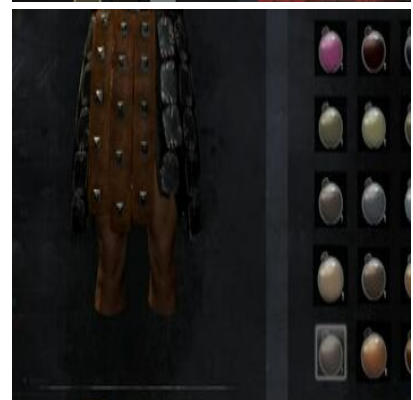

1x Türkises Färbemittel (1x Leuchtschleim) +
1x [Heller Färbezusatz](#)

Hellorangenes Färbemittel

1x Orangenes Färbemittel (1x Orangener
Phykos) + 1x [Heller Färbezusatz](#)

Hellviolette Färbemittel

1x Violette Färbemittel (1x Falsche Alraune)
+ 1x [Heller Färbezusatz](#)

Höllpurpurnes
Färbemittel

1x [Wüstenbeere](#) + 1 Hochlandbeere

Lohfarbenes Färbemittel

Mitternachtsblaues
Färbemittel

1x Mitternachtsblaue Blume

Olivgrünes Färbemittel

Orangenes Färbemittel

1x Orangener Phykos