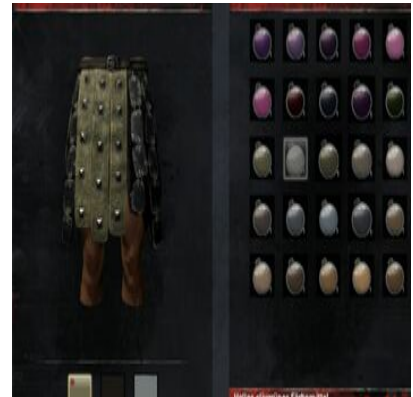

Hellbraunes Färbemittel

1x Hellbraunes Färbemittel (5x [Samen](#)) + 1x [Heller Färbezusatz](#)

Helles aschefarbenes Färbemittel

1x Aschefarbenes Färbemittel (1x Harz) + 1x [Heller Färbezusatz](#)

Helles cimrierblaues Färbemittel

1x cimrierblaues Färbemittel (1x [Wüstenbeere](#)) + [Heller Färbezusatz](#)

Helles lohfarbenes  
Färbemittel

Helles olivgrünes  
Färbemittel

Helles pinkes Färbemittel

1x Pinkes Färbemittel (1x Asuras Ruhm) +  
[Heller Färbezusatz](#)

Helles samtbraunes  
Färbemittel

Hellgelbes Färbemittel

1x Gelbes Färbemittel (5x [Schwefel](#)) + 1x [Heller Färbezusatz](#)

Hellgraues Färbemittel

1x Graues Färbemittel (1x Graublütige Lupine) + 1x [Heller Färbezusatz](#)