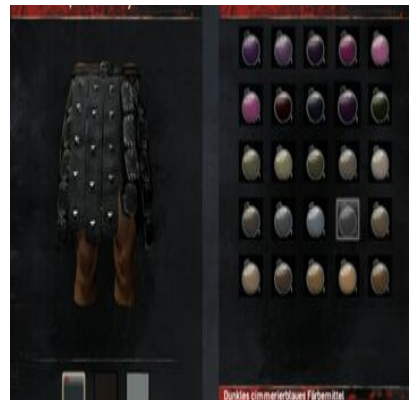

1x Grünes Färbemittel (20x [Pflanzenfaser](#)) + 1x [Dunkler Färbezusatz](#)

Dunkelorange  
Färbemittel

1x Oranges Färbemittel (1x Orangerer Phykos) + 1x [Dunkler Färbezusatz](#)

Dunkelrotes Färbemittel

1x rotes Färbemittel (1x Rote Schildlaus) + 1x [Dunkler Färbezusatz](#)

Dunkeltürkises Färbemittel 1x Türkises Färbemittel (1x Leuchtschleim) +  
1x [Dunkler Färbezusatz](#)

Dunkelviolettes Färbemittel 1x Violettes Färbemittel (1x Falsche Alraune)  
+ 1x [Dunkler Färbezusatz](#)

Dunkles aschefarbenes Färbemittel 1x Aschefarbenes Färbemittel (1x Harz) + 1x  
[Dunkler Färbezusatz](#)

Dunkles cimmerierblaues Färbemittel 1 Cimmerierblaues Färbemittel ( 1x  
[Wüstenbeeren](#)) + [Dunkler Färbezusatz](#)