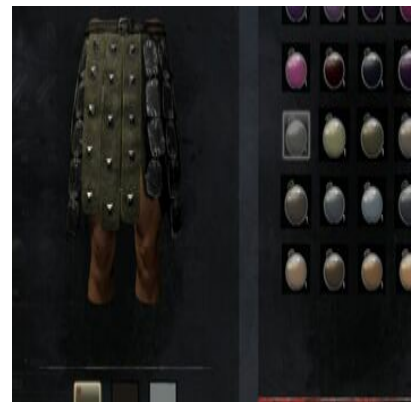

1x Türkises Färbemittel (1x Leuchtschleim) +
1x [Heller Färbezusatz](#)

Hellorangenes Färbemittel

1x Orangenes Färbemittel (1x Orangener
Phykos) + 1x [Heller Färbezusatz](#)

Hellviolette Färbemittel

1x Violette Färbemittel (1x Falsche Alraune)
+ 1x [Heller Färbezusatz](#)

Höllpurpurnes
Färbemittel

1x [Wüstenbeere](#) + 1 Hochlandbeere

Lohfarbenes Färbemittel

Mitternachtsblaues Färbemittel

1x Mitternachtsblaue Blume

Olivgrünes Färbemittel

Orangenes Färbemittel

1x Orangener Phykos