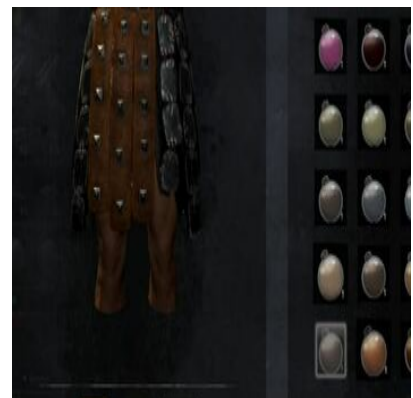

1x Türkises Färbemittel (1x Leuchtschleim) +  
1x [Heller Färbezusatz](#)

Hellorangenes Färbemittel

1x Orangenes Färbemittel (1x Orangener  
Phykos) + 1x [Heller Färbezusatz](#)

Hellviolette Färbemittel

1x Violette Färbemittel (1x Falsche Alraune)  
+ 1x [Heller Färbezusatz](#)

Höllenpurpurnes  
Färbemittel

1x [Wüstenbeere](#) + 1 Hochlandbeere

Lohfarbenes Färbemittel

Mitternachtsblaues Färbemittel

1x Mitternachtsblaue Blume

Olivgrünes Färbemittel

Orangenes Färbemittel

1x Orangener Phykos