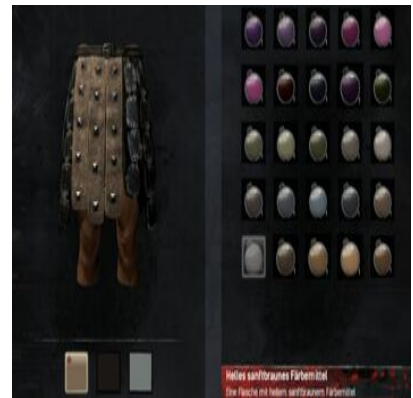

Hellbraunes Färbemittel

1x Hellbraunes Färbemittel (5x [Samen](#)) + 1x
[Heller Färbezusatz](#)

Helles aschefarbenes
Färbemittel

1x Aschefarbenes Färbemittel (1x Harz) + 1x
[Heller Färbezusatz](#)

Helles cimrierblaues
Färbemittel

1x cimrierblaues Färbemittel (1x
[Wüstenbeere](#)) + [Heller Färbezusatz](#)

Helles lohfarbenes
Färbemittel

Helles olivgrünes
Färbemittel

Helles pinkes Färbemittel 1x Pinkes Färbemittel (1x Asuras Ruhm) +
[Heller Färbezusatz](#)

Helles samtbraunes
Färbemittel

Hellgelbes Färbemittel

1x Gelbes Färbemittel (5x [Schwefel](#)) + 1x [Heller Färbezusatz](#)

Hellgraues Färbemittel

1x Graues Färbemittel (1x Graublütige Lupine) + 1x [Heller Färbezusatz](#)