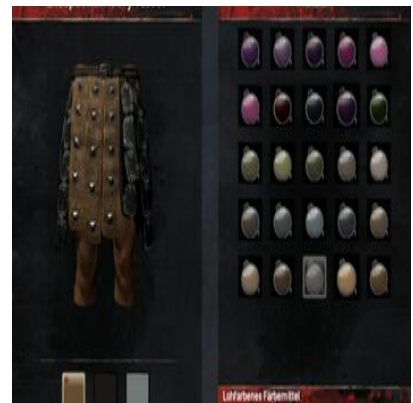

Helles samtbraunes
Färbemittel

Hellgelbes Färbemittel

1x Gelbes Färbemittel (5x [Schwefel](#)) + 1x [Heller Färbezusatz](#)

Hellgraues Färbemittel

1x Graues Färbemittel (1x Graublütige Lupine) + 1x [Heller Färbezusatz](#)

1x Türkises Färbemittel (1x Leuchtschleim) +
1x [Heller Färbezusatz](#)

Hellorangenes Färbemittel

1x Orangenes Färbemittel (1x Orangener
Phykos) + 1x [Heller Färbezusatz](#)

Hellviolette Färbemittel

1x Violette Färbemittel (1x Falsche Alraune)
+ 1x [Heller Färbezusatz](#)

Höllpurpurnes
Färbemittel

1x [Wüstenbeere](#) + 1 Hochlandbeere

Lohfarbenes Färbemittel

Mitternachtsblaues
Färbemittel

1x Mitternachtsblaue Blume

Olivgrünes Färbemittel

Orangenes Färbemittel

1x Orangener Phykos