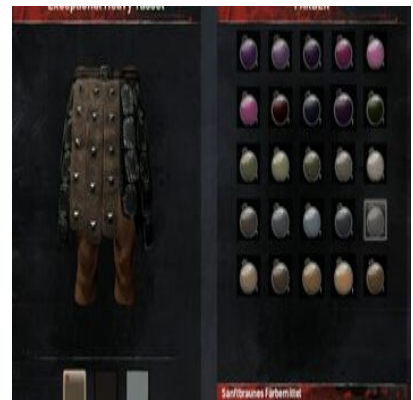

Höllpurpurnes  
Färbemittel

1x [Wüstenbeere](#) + 1 Hochlandbeere

Lohfarbenes Färbemittel

Mitternachtsblaues  
Färbemittel

1x Mitternachtsblaue Blume

Olivgrünes Färbemittel

Orangenes Färbemittel

1x Orangener Phykos

Pinkes Färbemittel

1x Asuras Ruhm

Rotes Färbemittel

1x Rote Schildlaus

Samtbraunes Färbemittel

Tiefrotes Färbemittel

1x Hochlandbeeren

Türkises Färbemittel

1x Leuchtschleim

Violettes Färbemittel

1x Falsche Alraune