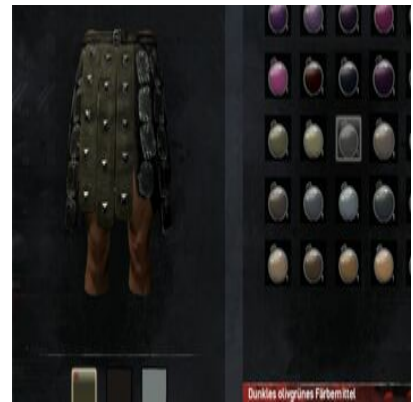

Dunkelrotes Färbemittel

1x rotes Färbemittel (1x Rote Schildlaus) + 1x [Dunkler Färbezusatz](#)

Dunkeltürkises Färbemittel 1x Türkises Färbemittel (1x Leuchtschleim) +
1x [Dunkler Färbezusatz](#)

Dunkelviolettes Färbemittel 1x Violettes Färbemittel (1x Falsche Alraune)
+ 1x [Dunkler Färbezusatz](#)

Dunkles aschefarbenes Färbemittel 1x Aschefarbenes Färbemittel (1x Harz) + 1x
[Dunkler Färbezusatz](#)

Dunkles cimmerierblaues Färbemittel 1 Cimmerierblaues Färbemittel (1x
[Wüstenbeeren](#)) + [Dunkler Färbezusatz](#)

Dunkles lohfarbenes
Färbemittel

Dunkles olivgrünes
Färbemittel

Dunkles pinkes Färbemittel 1x Pinkes Färbemittel (1x Asuras Ruhm) +
[Dunkler Färbezusatz](#)

Dunkles samtbraunes
Färbemittel

Fluchgrünes Färbemittel 1x [Wundsekret](#)