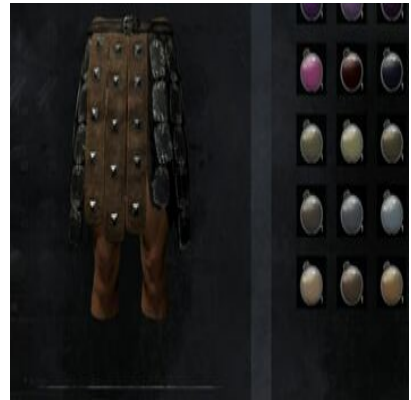

Dunkles lohfarbenes
Färbemittel