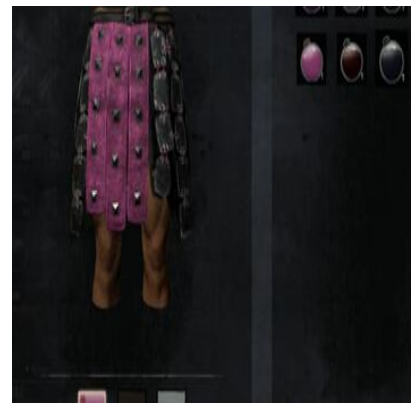

Pinkes Färbemittel

1x Asuras Ruhm