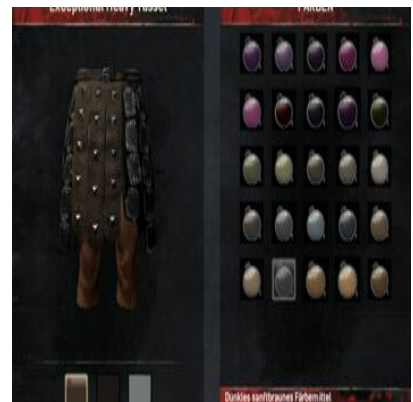

Dunkles aschefarbenes Färbemittel 1x Aschefarbenes Färbemittel (1x Harz) + 1x  
[Dunkler Färbezusatz](#)

Dunkles cimmerierblaues Färbemittel 1 Cimmerierblaues Färbemittel ( 1x  
[Wüstenbeeren](#)) + [Dunkler Färbezusatz](#)

Dunkles lohfarbenes  
Färbemittel

Dunkles olivgrünes  
Färbemittel

Dunkles pinkes Färbemittel 1x Pinkes Färbemittel (1x Asuras Ruhm) +  
[Dunkler Färbezusatz](#)

Dunkles samtbraunes  
Färbemittel

Fluchgrünes Färbemittel 1x [Wundsekret](#)

Gelbes Färbemittel 5x [Schwefel](#)

Graues Färbemittel 1x Graublütige Lupine

Grünes Färbemittel 20x [Pflanzenfaser](#)

Hellblaues Färbemittel

1x Hellblaues Färbemittel (1x [Echter Indigo](#))  
+ 1x [Heller Färbezusatz](#)