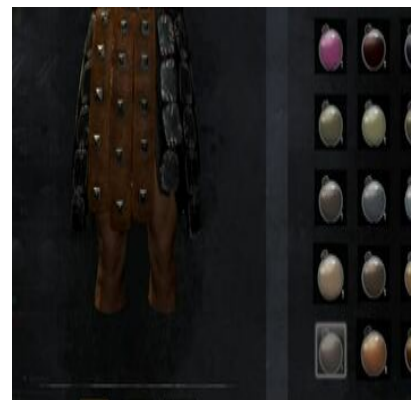

1x Türkises Färbemittel (1x Leuchtschleim) +  
1x [Heller Färbezusatz](#)

Hellorangenes Färbemittel

1x Orangenes Färbemittel (1x Orangener  
Phykos) + 1x [Heller Färbezusatz](#)

Hellviolette Färbemittel

1x Violette Färbemittel (1x Falsche Alraune)  
+ 1x [Heller Färbezusatz](#)

Höllpurpurnes  
Färbemittel

1x [Wüstenbeere](#) + 1 Hochlandbeere

Lohfarbenes Färbemittel

Mitternachtsblaues  
Färbemittel

1x Mitternachtsblaue Blume

Olivgrünes Färbemittel

Orangenes Färbemittel

1x Orangener Phykos