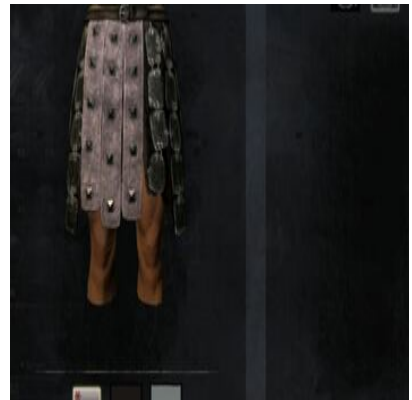

1x Türkises Färbemittel (1x Leuchtschleim) +  
1x [Heller Färbezusatz](#)

Hellorangenes Färbemittel

1x Orangenes Färbemittel (1x Orangener  
Phykos) + 1x [Heller Färbezusatz](#)

Hellviolette Färbemittel

1x Violette Färbemittel (1x Falsche Alraune)  
+ 1x [Heller Färbezusatz](#)