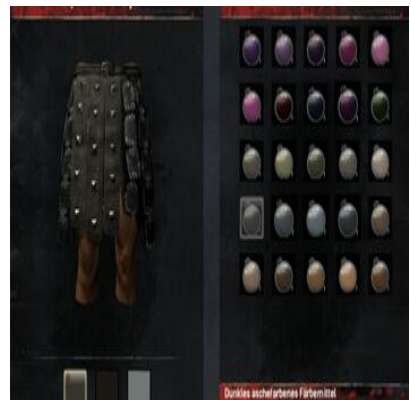

Dunkles aschefarbenes Färbemittel 1x Aschefarbenes Färbemittel (1x Harz) + 1x
[Dunkler Färbezusatz](#)