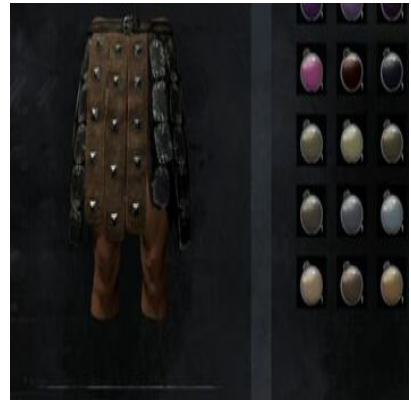

Dunkles lohfarbenes
Färbemittel