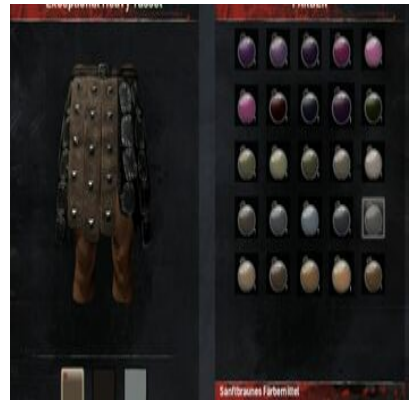

Höllpurpurnes  
Färbemittel

1x [Wüstenbeere](#) + 1 Hochlandbeere

Lohfarbenes Färbemittel

Mitternachtsblaues  
Färbemittel

1x Mitternachtsblaue Blume

Olivgrünes Färbemittel

Orangenes Färbemittel

1x Orangener Phykos

Pinkes Färbemittel

1x Asuras Ruhm

Rotes Färbemittel

1x Rote Schildlaus

Samtbraunes Färbemittel

Tiefrotes Färbemittel

1x Hochlandbeeren

Türkises Färbemittel

1x Leuchtschleim

Violettes Färbemittel

1x Falsche Alraune