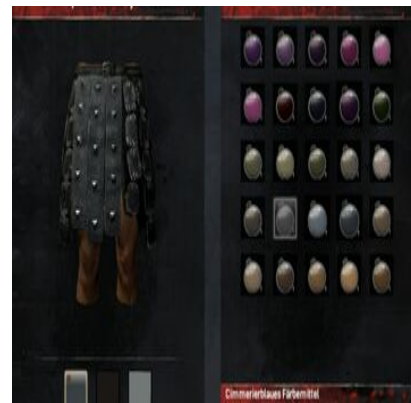

## Farbezusätze:

[Dunkler Farbezusatz](#) 1x Mit Wasser gefüllte Glasflasche + 3x [Teer](#)

[Heller Farbezusatz](#) 1x Mit Wasser gefüllte Glasflasche + 5x [Knochen](#)

## Farben:

**Name**

**Rohstoff**

**Vorschau**

Aschefarbenes Färbemittel 1x Harz

Blaues Färbemittel

1x [Echter Indigo](#)

Braunes Färbemittel

5x [Samen](#)

Cimmerierblaues  
Färbemittel

1x [Wüstenbeeren](#)

Dunkelblaues Färbemittel

1x Blaues Färbemittel (1x [Echter Indigo](#)) + 1x  
[Dunkler Färbezusatz](#)

Dunkelbraunes Färbemittel

1x Braunes Färbemittel (5x [Samen](#)) + 1x  
[Dunkler Färbezusatz](#)