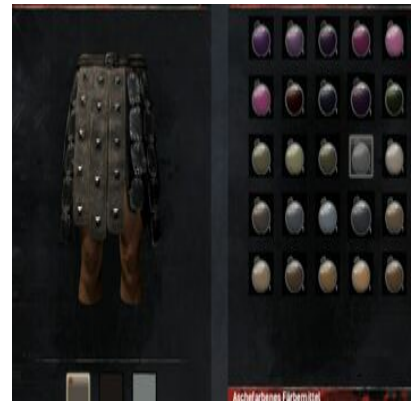

## Farbezusätze:

[Dunkler Farbezusatz](#) 1x Mit Wasser gefüllte Glasflasche + 3x [Teer](#)

[Heller Farbezusatz](#) 1x Mit Wasser gefüllte Glasflasche + 5x [Knochen](#)

## Farben:

**Name**

**Rohstoff**

**Vorschau**

Aschefarbenes Färbemittel 1x Harz

Blaues Färbemittel

1x [Echter Indigo](#)

Braunes Färbemittel

5x [Samen](#)

Cimmerierblaues  
Färbemittel

1x [Wüstenbeeren](#)

Dunkelblaues Färbemittel

1x Blaues Färbemittel (1x [Echter Indigo](#)) + 1x  
[Dunkler Färbezusatz](#)

Dunkelbraunes Färbemittel

1x Braunes Färbemittel (5x [Samen](#)) + 1x  
[Dunkler Färbezusatz](#)