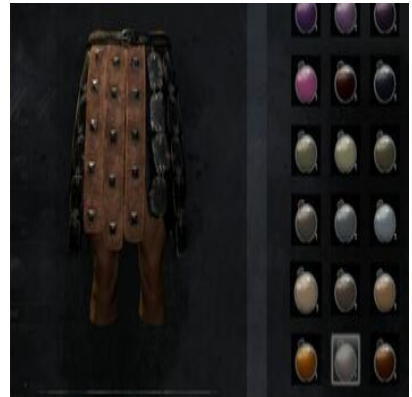

Helles samtbraunes  
Färbemittel

Hellgelbes Färbemittel

1x Gelbes Färbemittel (5x [Schwefel](#)) + 1x [Heller Färbezusatz](#)

Hellgraues Färbemittel

1x Graues Färbemittel (1x Graublütige Lupine) + 1x [Heller Färbezusatz](#)

Hellgrünes Färbemittel

1x Grünes Färbemittel (20x [Pflanzenfaser](#)) + 1x [Heller Färbezusatz](#)

Hellrotes Färbemittel

1x Rotes Färbemittel (1x Rote Schildlaus) + 1x [Heller Färbezusatz](#)

Helltürkises Färbemittel

1x Türkises Färbemittel (1x Leuchtschleim) +  
1x [Heller Färbezusatz](#)

Hellorangenes Färbemittel

1x Orangenes Färbemittel (1x Orangener  
Phykos) + 1x [Heller Färbezusatz](#)

Hellviolette Färbemittel

1x Violette Färbemittel (1x Falsche Alraune)  
+ 1x [Heller Färbezusatz](#)