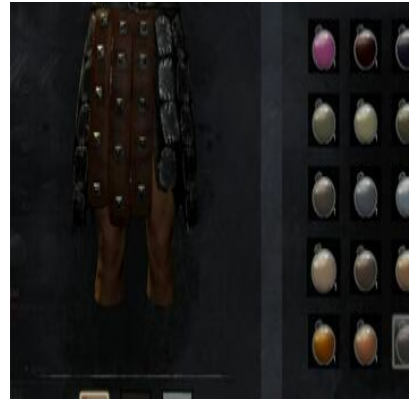

## Farben:

**Name**

**Rohstoff**

**Vorschau**

Aschefarbenes Färbemittel 1x Harz

Blaues Färbemittel

1x [Echter Indigo](#)

Braunes Färbemittel

5x [Samen](#)

Cimmerierblaues  
Färbemittel

1x [Wüstenbeeren](#)

Dunkelblaues Färbemittel

1x Blaues Färbemittel (1x [Echter Indigo](#)) + 1x  
[Dunkler Färbezusatz](#)

Dunkelbraunes Färbemittel

1x Braunes Färbemittel (5x [Samen](#)) + 1x  
[Dunkler Färbezusatz](#)

Dunkelgelbes Färbemittel

1x Gelbes Färbemittel (5x [Schwefel](#)) + 1x  
[Dunkler Färbezusatz](#)

Dunkelgraues Färbemittel

1x Graues Färbemittel (1x Graublütige Lupine) + 1x [Dunkler Färbezusatz](#)

Dunkelgrünes Färbemittel

1x Grünes Färbemittel (20x [Pflanzenfaser](#)) + 1x [Dunkler Färbezusatz](#)

Dunkelorange  
Färbemittel

1x Oranges Färbemittel (1x Orangener Phykos) + 1x [Dunkler Färbezusatz](#)

Dunkelrotes Färbemittel

1x rotes Färbemittel (1x Rote Schildlaus) + 1x [Dunkler Färbezusatz](#)