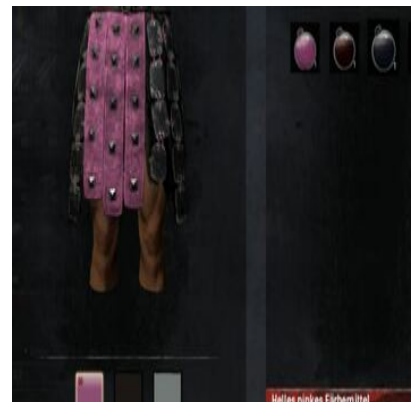

1x cimrierblaues Färbemittel (1x  
[Wüstenbeere](#)) + [Heller Färbezusatz](#)

Helles lohfarbenes  
Färbemittel

Helles olivgrünes  
Färbemittel

Helles pinkes Färbemittel    1x Pinkes Färbemittel (1x Asuras Ruhm) +  
[Heller Färbezusatz](#)

Helles samtbraunes  
Färbemittel

Hellgelbes Färbemittel

1x Gelbes Färbemittel (5x [Schwefel](#)) + 1x [Heller Färbezusatz](#)

Hellgraues Färbemittel

1x Graues Färbemittel (1x Graublütige Lupine) + 1x [Heller Färbezusatz](#)