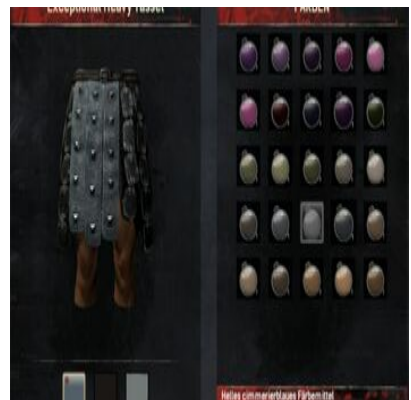

Gelbes Färbemittel 5x [Schwefel](#)

Graues Färbemittel 1x Graublütige Lupine

Grünes Färbemittel 20x [Pflanzenfaser](#)

Hellblaues Färbemittel

1x Hellblaues Färbemittel (1x [Echter Indigo](#))  
+ 1x [Heller Färbezusatz](#)

Hellbraunes Färbemittel

1x Hellbraunes Färbemittel (5x [Samen](#)) + 1x  
[Heller Färbezusatz](#)

Helles aschefarbenes  
Färbemittel

1x Aschefarbenes Färbemittel (1x Harz) + 1x  
[Heller Färbezusatz](#)

Helles cimrierblaues  
Färbemittel

1x cimrierblaues Färbemittel (1x  
[Wüstenbeere](#)) + [Heller Färbezusatz](#)

Helles lohfarbenes  
Färbemittel

Helles olivgrünes  
Färbemittel

Helles pinkes Färbemittel    1x Pinkes Färbemittel (1x Asuras Ruhm) +  
[Heller Färbezusatz](#)

Helles samtbraunes  
Färbemittel

Hellgelbes Färbemittel

1x Gelbes Färbemittel (5x [Schwefel](#)) + 1x [Heller Färbezusatz](#)

Hellgraues Färbemittel

1x Graues Färbemittel (1x Graublütige Lupine) + 1x [Heller Färbezusatz](#)