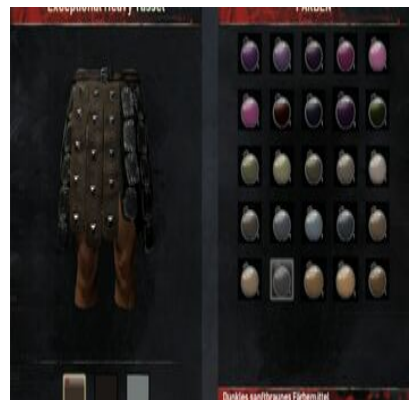

Dunkles aschefarbenes Färbemittel 1x Aschefarbenes Färbemittel (1x Harz) + 1x  
[Dunkler Färbezusatz](#)

Dunkles cimmerierblaues Färbemittel 1 Cimmerierblaues Färbemittel ( 1x  
[Wüstenbeeren](#)) + [Dunkler Färbezusatz](#)

Dunkles lohfarbenes  
Färbemittel

Dunkles olivgrünes  
Färbemittel

Dunkles pinkes Färbemittel 1x Pinkes Färbemittel (1x Asuras Ruhm) +  
[Dunkler Färbezusatz](#)

Dunkles samtbraunes  
Färbemittel

Fluchgrünes Färbemittel 1x [Wundsekret](#)

Gelbes Färbemittel 5x [Schwefel](#)

Graues Färbemittel 1x Graublütige Lupine

Grünes Färbemittel 20x [Pflanzenfaser](#)

Hellblaues Färbemittel

1x Hellblaues Färbemittel (1x [Echter Indigo](#))  
+ 1x [Heller Färbezusatz](#)