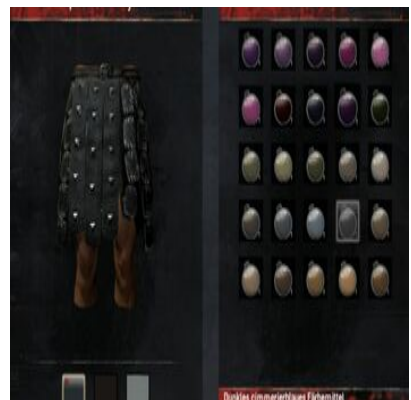

1x Grünes Färbemittel (20x [Pflanzenfaser](#)) + 1x [Dunkler Färbezusatz](#)

Dunkelorange  
Färbemittel

1x Oranges Färbemittel (1x Orangener Phykos) + 1x [Dunkler Färbezusatz](#)

Dunkelrotes Färbemittel

1x rotes Färbemittel (1x Rote Schildlaus) + 1x [Dunkler Färbezusatz](#)

Dunkeltürkises Färbemittel 1x Türkises Färbemittel (1x Leuchtschleim) +  
1x [Dunkler Färbezusatz](#)

Dunkelviolettes Färbemittel 1x Violettes Färbemittel (1x Falsche Alraune)  
+ 1x [Dunkler Färbezusatz](#)

Dunkles aschefarbenes Färbemittel 1x Aschefarbenes Färbemittel (1x Harz) + 1x  
[Dunkler Färbezusatz](#)

Dunkles cimmerierblaues Färbemittel 1 Cimmerierblaues Färbemittel ( 1x  
[Wüstenbeeren](#)) + [Dunkler Färbezusatz](#)