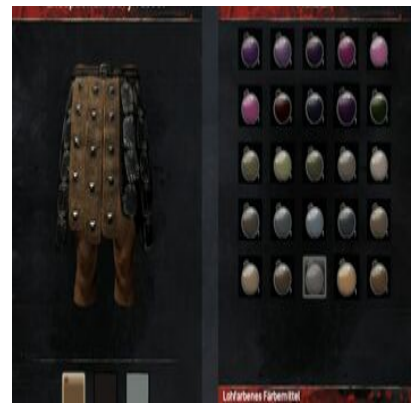

Helles samtbraunes  
Färbemittel

Hellgelbes Färbemittel

1x Gelbes Färbemittel (5x [Schwefel](#)) + 1x [Heller Färbezusatz](#)

Hellgraues Färbemittel

1x Graues Färbemittel (1x Graublütige Lupine) + 1x [Heller Färbezusatz](#)

1x Türkises Färbemittel (1x Leuchtschleim) +  
1x [Heller Färbezusatz](#)

Hellorangenes Färbemittel

1x Orangenes Färbemittel (1x Orangener  
Phykos) + 1x [Heller Färbezusatz](#)

Hellviolette Färbemittel

1x Violette Färbemittel (1x Falsche Alraune)  
+ 1x [Heller Färbezusatz](#)

Höllpurpurnes  
Färbemittel

1x [Wüstenbeere](#) + 1 Hochlandbeere

Lohfarbenes Färbemittel

Mitternachtsblaues  
Färbemittel

1x Mitternachtsblaue Blume

Olivgrünes Färbemittel

Orangenes Färbemittel

1x Orangener Phykos