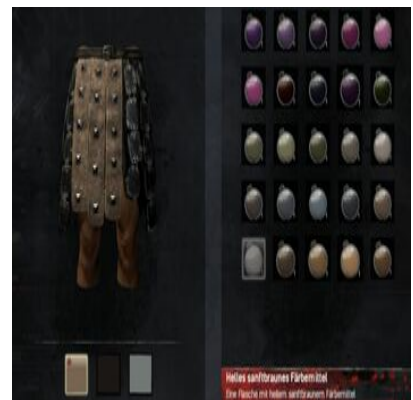

Hellbraunes Färbemittel

1x Hellbraunes Färbemittel (5x [Samen](#)) + 1x  
[Heller Färbezusatz](#)

Helles aschefarbenes  
Färbemittel

1x Aschefarbenes Färbemittel (1x Harz) + 1x  
[Heller Färbezusatz](#)

Helles cimrierblaues  
Färbemittel

1x cimrierblaues Färbemittel (1x  
[Wüstenbeere](#)) + [Heller Färbezusatz](#)

Helles lohfarbenes  
Färbemittel

Helles olivgrünes  
Färbemittel

Helles pinkes Färbemittel    1x Pinkes Färbemittel (1x Asuras Ruhm) +  
[Heller Färbezusatz](#)

Helles samtbraunes  
Färbemittel

Hellgelbes Färbemittel

1x Gelbes Färbemittel (5x [Schwefel](#)) + 1x [Heller Färbezusatz](#)

Hellgraues Färbemittel

1x Graues Färbemittel (1x Graublütige Lupine) + 1x [Heller Färbezusatz](#)