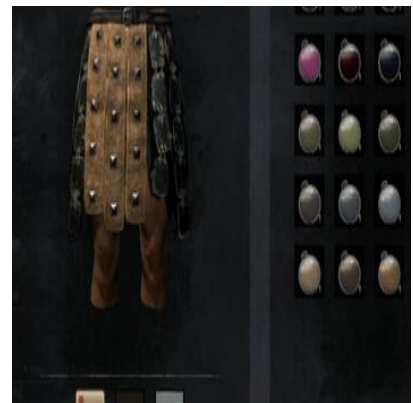

Gelbes Färbemittel 5x [Schwefel](#)

Graues Färbemittel 1x Graublütige Lupine

Grünes Färbemittel 20x [Pflanzenfaser](#)

Hellblaues Färbemittel

1x Hellblaues Färbemittel (1x [Echter Indigo](#))  
+ 1x [Heller Färbezusatz](#)

Hellbraunes Färbemittel

1x Hellbraunes Färbemittel (5x [Samen](#)) + 1x  
[Heller Färbezusatz](#)

Helles aschefarbenes  
Färbemittel

1x Aschefarbenes Färbemittel (1x Harz) + 1x  
[Heller Färbezusatz](#)

Helles cimrierblaues  
Färbemittel

1x cimrierblaues Färbemittel (1x  
[Wüstenbeere](#)) + [Heller Färbezusatz](#)

Helles lohfarbenes  
Färbemittel

Helles olivgrünes  
Färbemittel

Helles pinkes Färbemittel    1x Pinkes Färbemittel (1x Asuras Ruhm) +  
[Heller Färbezusatz](#)

Helles samtbraunes  
Färbemittel

Hellgelbes Färbemittel

1x Gelbes Färbemittel (5x [Schwefel](#)) + 1x [Heller Färbezusatz](#)

Hellgraues Färbemittel

1x Graues Färbemittel (1x Graublütige Lupine) + 1x [Heller Färbezusatz](#)