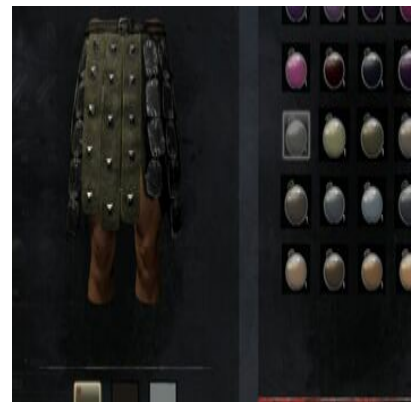

1x Türkises Färbemittel (1x Leuchtschleim) +  
1x [Heller Färbezusatz](#)

Hellorangenes Färbemittel

1x Orangenes Färbemittel (1x Orangener  
Phykos) + 1x [Heller Färbezusatz](#)

Hellviolette Färbemittel

1x Violette Färbemittel (1x Falsche Alraune)  
+ 1x [Heller Färbezusatz](#)

Höllpurpurnes  
Färbemittel

1x [Wüstenbeere](#) + 1 Hochlandbeere

Lohfarbenes Färbemittel

Mitternachtsblaues  
Färbemittel

1x Mitternachtsblaue Blume

Olivgrünes Färbemittel

Orangenes Färbemittel

1x Orangener Phykos