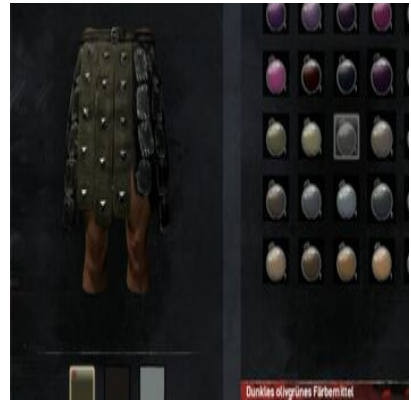

Dunkeltürkises Färbemittel 1x Türkises Färbemittel (1x Leuchtschleim) +  
1x [Dunkler Färbezusatz](#)

Dunkelviolettes Färbemittel 1x Violettes Färbemittel (1x Falsche Alraune)  
+ 1x [Dunkler Färbezusatz](#)

Dunkles aschefarbenes Färbemittel 1x Aschefarbenes Färbemittel (1x Harz) + 1x  
[Dunkler Färbezusatz](#)

Dunkles cimmerierblaues Färbemittel 1 Cimmerierblaues Färbemittel ( 1x  
[Wüstenbeeren](#)) + [Dunkler Färbezusatz](#)

Dunkles lohfarbenes  
Färbemittel

Dunkles olivgrünes  
Färbemittel

Dunkles pinkes Färbemittel 1x Pinkes Färbemittel (1x Asuras Ruhm) +  
[Dunkler Färbezusatz](#)

Dunkles samtbraunes  
Färbemittel

Fluchgrünes Färbemittel 1x [Wundsekret](#)