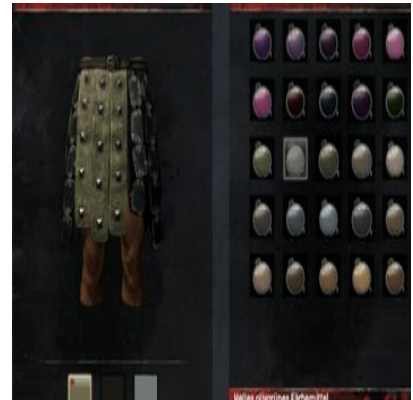

Hellbraunes Färbemittel

1x Hellbraunes Färbemittel (5x [Samen](#)) + 1x  
[Heller Färbezusatz](#)

Helles aschefarbenes  
Färbemittel

1x Aschefarbenes Färbemittel (1x Harz) + 1x  
[Heller Färbezusatz](#)

Helles cimrierblaues  
Färbemittel

1x cimrierblaues Färbemittel (1x  
[Wüstenbeere](#)) + [Heller Färbezusatz](#)

Helles lohfarbenes  
Färbemittel

Helles olivgrünes  
Färbemittel

Helles pinkes Färbemittel    1x Pinkes Färbemittel (1x Asuras Ruhm) +  
[Heller Färbezusatz](#)

Helles samtbraunes  
Färbemittel

Hellgelbes Färbemittel

1x Gelbes Färbemittel (5x [Schwefel](#)) + 1x [Heller Färbezusatz](#)

Hellgraues Färbemittel

1x Graues Färbemittel (1x Graublütige Lupine) + 1x [Heller Färbezusatz](#)