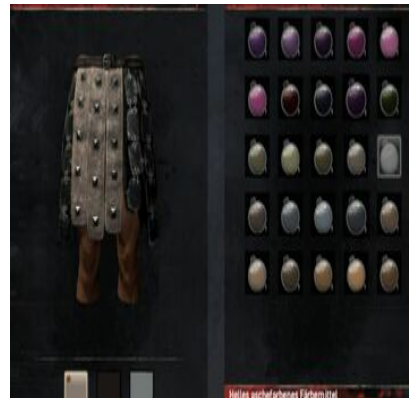

Dunkles lohfarbenes  
Färbemittel

Dunkles olivgrünes  
Färbemittel

Dunkles pinkes Färbemittel 1x Pinkes Färbemittel (1x Asuras Ruhm) +  
[Dunkler Färbezusatz](#)

Dunkles samtbraunes  
Färbemittel

Fluchgrünes Färbemittel 1x [Wundsekret](#)

Gelbes Färbemittel 5x [Schwefel](#)

Graues Färbemittel 1x Graublütige Lupine

Grünes Färbemittel 20x [Pflanzenfaser](#)

Hellblaues Färbemittel

1x Hellblaues Färbemittel (1x [Echter Indigo](#))  
+ 1x [Heller Färbezusatz](#)

Hellbraunes Färbemittel

1x Hellbraunes Färbemittel (5x [Samen](#)) + 1x  
[Heller Färbezusatz](#)

Helles aschefarbenes  
Färbemittel

1x Aschefarbenes Färbemittel (1x Harz) + 1x  
[Heller Färbezusatz](#)

Helles cimrierblaues  
Färbemittel