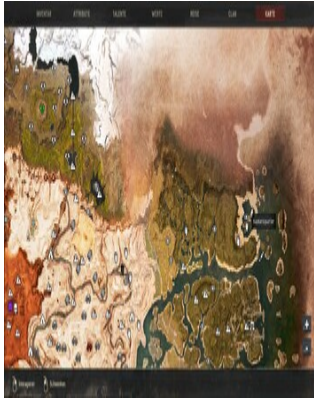

Kapitänsquartier

Das Kapitänquartier ist eine Sehenswürdigkeit in Conan Exiles.

Das Kapitänquartier ist ein Ortsteil neben dem [Strandgut](#) im neuen Sumpf/Dschungelgebiet. Ihr findet hier Rekruten der [schwarzen Hand](#)

Bekannte Stufe 4 NPC:
[Hekkr Wellenläufer](#) (Kämpfer)
[Imiu von Derketo](#) (Tänzerin)