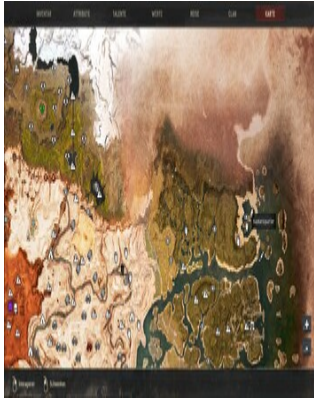

# Kapitänsquartier

Das Kapitänsquartier ist eine Sehenswürdigkeit in Conan Exiles.

Das Kapitänsquartier ist ein Ortsteil neben dem [Strandgut](#) im neuen Sumpf/Dschungelgebiet. Ihr findet hier Rekruten der [schwarzen Hand](#)

Bekannte Stufe 4 NPC:  
[Hekkr Wellenläufer](#) (Kämpfer)  
[Imiu von Derketo](#) (Tänzerin)