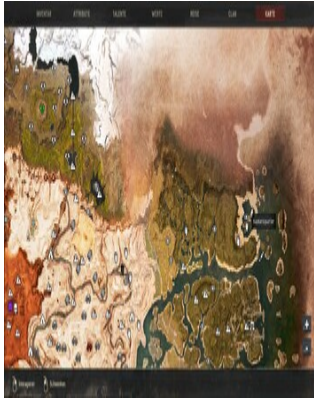

Kapitänsquartier

Das Kapitänsquartier ist eine Sehenswürdigkeit in Conan Exiles.

Das Kapitänsquartier ist ein Ortsteil neben dem [Strandgut](#) im neuen Sumpf/Dschungelgebiet. Ihr findet hier Rekruten der [schwarzen Hand](#)

Bekannte Stufe 4 NPC:
[Hekkr Wellenläufer](#) (Kämpfer)
[Imiu von Derketo](#) (Tänzerin)