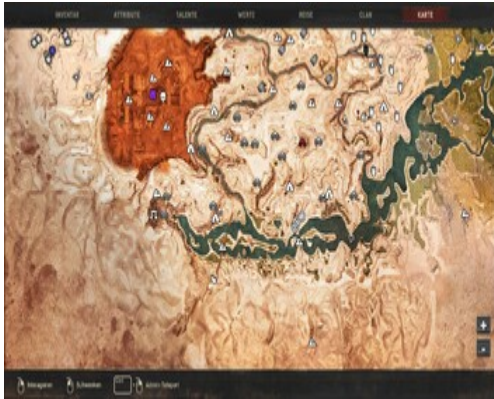

Verschränkte Arme

Verschränkte Arme ist ein Emote in Conan Exiles.

Fundort:

Verschränkte Arme ist ein [Emote](#) in Conan Exiles.

Ihr findet es nahe der zerstörten Brücke in der Wüste.

Typ: Ausdruck