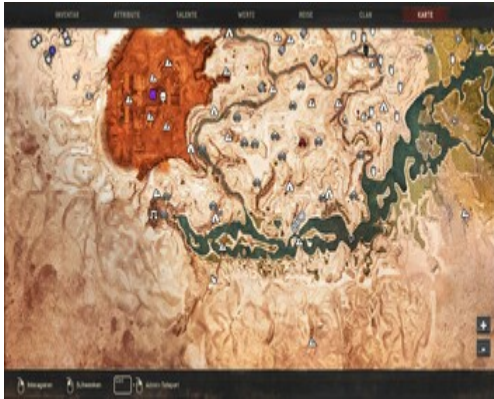

# Verschränkte Arme

Verschränkte Arme ist ein Emote in Conan Exiles.

Fundort:

Verschränkte Arme ist ein [Emote](#) in Conan Exiles.

Ihr findet es nahe der zerstörten Brücke in der Wüste.

Typ: Ausdruck