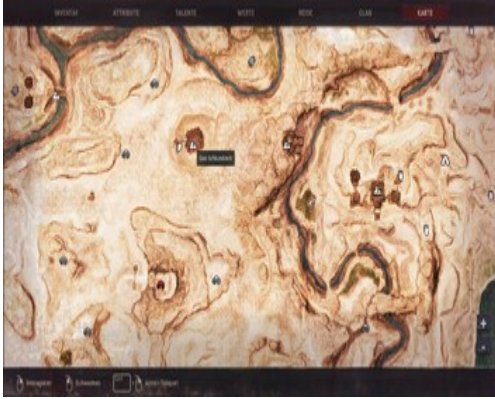

Drehen und winden

Drehen und winden ist ein Emote in Conan Exiles.

Fundort:

Drehen und winden ist ein [Emote](#) in Conan Exiles.

Ihr findet es westlich vom Schlundloch.

Typ: [Flirten](#)