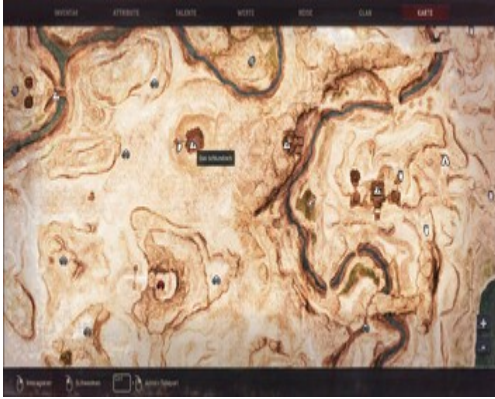

# Drehen und winden

Drehen und winden ist ein Emote in Conan Exiles.

Fundort:

Drehen und winden ist ein [Emote](#) in Conan Exiles.  
Ihr findet es westlich vom Schlundloch.

Typ: [Flirten](#)