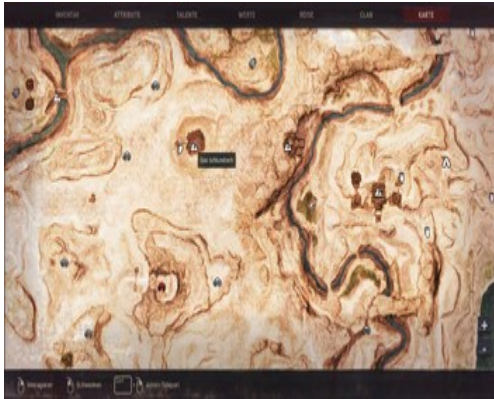

Drehen und winden

Drehen und winden ist ein Emote in Conan Exiles.

Fundort:

Drehen und winden ist ein [Emote](#) in Conan Exiles.

Ihr findet es westlich vom Schlundloch.

Typ: [Flirten](#)