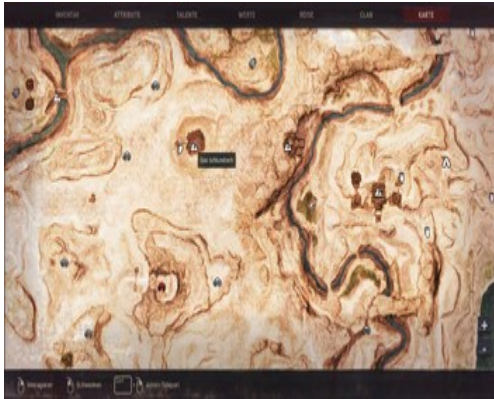

Drehen und winden

Drehen und winden ist ein Emote in Conan Exiles.

Fundort:

Drehen und winden ist ein [Emote](#) in Conan Exiles.
Ihr findet es westlich vom Schlundloch.

Typ: [Flirten](#)