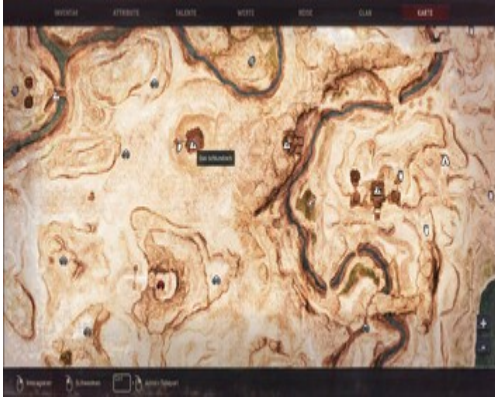

Drehen und winden

Drehen und winden ist ein Emote in Conan Exiles.

Fundort:

Drehen und winden ist ein [Emote](#) in Conan Exiles.

Ihr findet es westlich vom Schlundloch.

Typ: [Flirten](#)