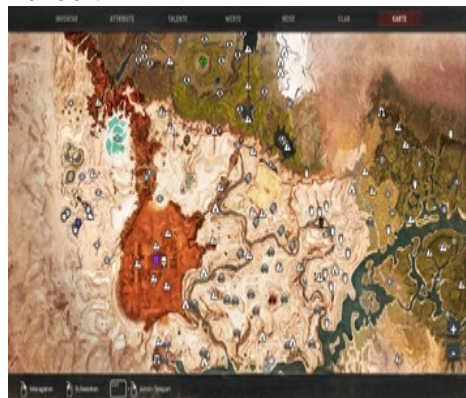

Achselzucken

Achselzucken ?ist ein Emote in Conan Exiles.

Fundort:

Achselzucken ist ein [Emote](#) in Conan Exiles.
Gelehrt durch: Tectosas Tagebuch 7,
Tempelviertel von [Sepermeru](#)

Typ: Gespräch