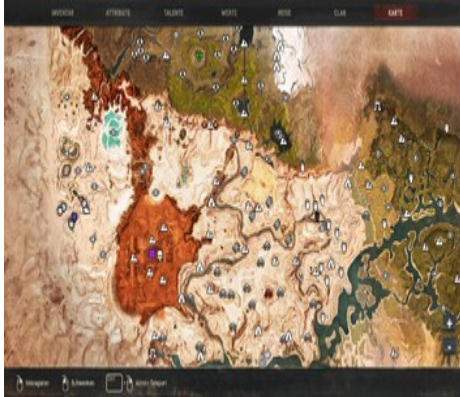

Achselzucken

Achselzucken ?ist ein Emote in Conan Exiles.

Fundort:

Achselzucken ist ein [Emote](#) in Conan Exiles.
Gelehrt durch: Techtosas Tagebuch 7,
Tempelviertel von [Sepermeru](#)

Typ: Gespräch