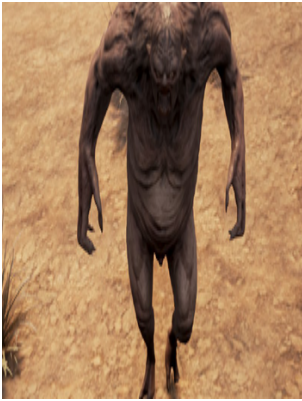

Imp

Der Imp ist einer der Kreaturen in Conan Exiles. Sie sind eine der ersten feindlichen Kreaturen, die angetroffen werden, können aber sehr leicht besiegt werden, selbst ohne Waffen.

Name
:

Imp

Bild:

Lebenspunkte :	Rüstungswert :	Verteidigungswert:	Drops:
55	13	0	Tierhaut ,
Typ:	Gruppe:	Temperament:	Wildfleisch ,
Monster	Dämon	Aggressiv	Knochen

Beschreibung:

[Imps](#) sehen aus wie eine verdorbene und degenerierte Version des Menschen. Ihre halslosen Köpfe sitzen verformt und asymmetrisch auf ihrem sperrigen Torso. [Imps](#) haben außerdem dünne Arme und Beine und ein schrumpeliges Gemächt. [Imps](#) haben einen großen Aggro-Radius, wenn ihr in ihrem Blickfeld seid.

Sie haben ziemlich wenig Lebenspunkte und können mit 4 Schlägen auf Stufe 1 mit einer [Steinaxt](#) oder [Steinspitzhacke](#) besiegt werden. Sie sind eine gute frühe Nahrungsquelle. Kocht ihr [Wildfleisch](#) im [Lagerfeuer](#) um [Fleischfetzen](#) zu erhalten. Sie tauchen aus [Höhlen](#) auf und werden vorwiegend im Inneren oder vor ihnen zu finden sein