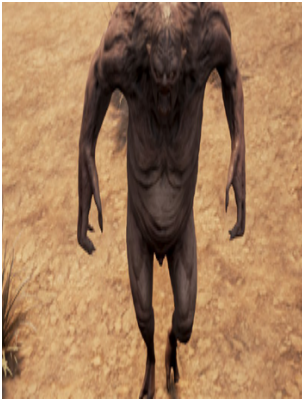

Imp

Der Imp ist einer der Kreaturen in Conan Exiles. Sie sind eine der ersten feindlichen Kreaturen, die angetroffen werden, können aber sehr leicht besiegt werden, selbst ohne Waffen.

Name
:

Imp

Bild:

Lebenspunkte	Rüstungswert	Verteidigungswert:	Drops:
:	:		
55	13	0	Tierhaut ,
Typ:	Gruppe:	Temperament:	Wildfleisch ,
Monster	Dämon	Aggressiv	Knochen

Beschreibung:

[Imps](#) sehen aus wie eine verdorbene und degenerierte Version des Menschen. Ihre halslosen Köpfe sitzen verformt und asymmetrisch auf ihrem sperrigen Torso. [Imps](#) haben außerdem dünne Arme und Beine und ein schrumpeliges Gemächt. [Imps](#) haben einen großen Aggro-Radius, wenn ihr in ihrem Blickfeld seid.

Sie haben ziemlich wenig Lebenspunkte und können mit 4 Schlägen auf Stufe 1 mit einer [Steinaxt](#) oder [Steinspitzhacke](#) besiegt werden. Sie sind eine gute frühe Nahrungsquelle. Kocht ihr [Wildfleisch](#) im [Lagerfeuer](#) um [Fleischfetzen](#) zu erhalten. Sie tauchen aus [Höhlen](#) auf und werden vorwiegend im Inneren oder vor ihnen zu finden sein